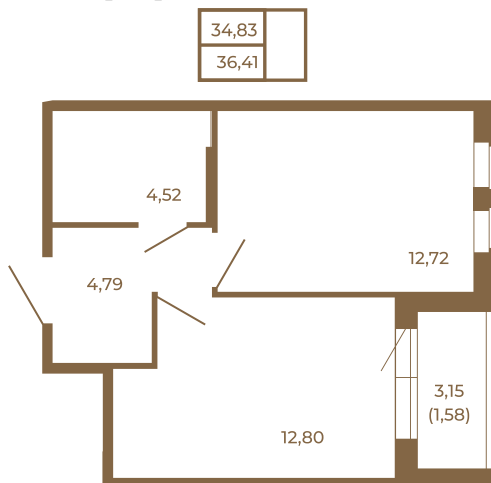

Таймс

Классическая однокомнатная квартира 36 кв. м.

План квартиры с мебелью

План квартиры без мебели

Расположение квартиры на этаже

Адрес дома:

Россия, Ленинградская область, Всеволожский район, Сертолово, микрорайон Чёрная Речка

Площадь, кв.м. **36.41**

Жилая, кв.м. **12.5**

Корпус **2**

Этаж **4**

Стоимость:

8 010 200 руб.

(812) 335-0-214