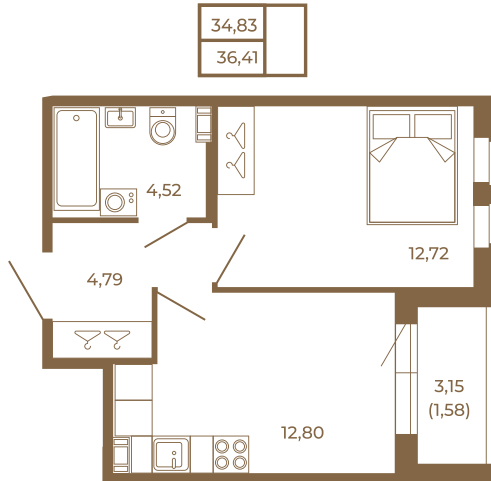

Таймс

Классическая однокомнатная квартира 36 кв. м.

План квартиры с мебелью

План квартиры без мебели

Расположение квартиры на этаже

Адрес дома:

Россия, Ленинградская область, Всеволожский район, Сертолово, микрорайон Чёрная Речка

Площадь, кв.м. **36.41**

Жилая, кв.м. **12.5**

Корпус **2**

Этаж **4**

Стоимость:

8 010 200 руб.

(812) 335-0-214