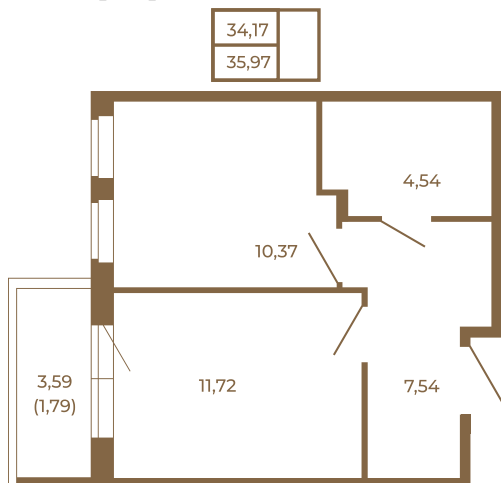

## Классическая однокомнатная квартира 36 кв. м.

План квартиры с мебелью

План квартиры без мебели

Расположение квартиры на этаже

Адрес дома:

Россия, Ленинградская область, Всеволожский район, Сертолово, микрорайон Чёрная Речка

Площадь, кв.м. **35.97**

Жилая, кв.м. **10.2**

Корпус **2**

Этаж **4**

Стоимость:

**7 913 400 руб.**

(812) 335-0-214