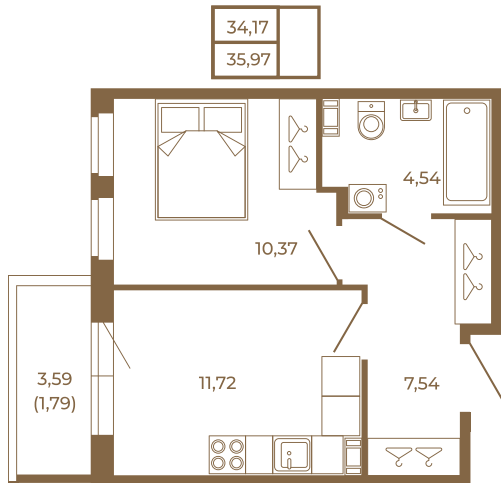

## Классическая однокомнатная квартира 36 кв. м.

План квартиры с мебелью

План квартиры без мебели

Расположение квартиры на этаже

Адрес дома:

Россия, Ленинградская область, Всеволожский район, Сертолово, микрорайон Чёрная Речка

Площадь, кв.м. **35.97**

Жилая, кв.м. **10.2**

Корпус **2**

Этаж **4**

Стоимость:

**7 913 400 руб.**

(812) 335-0-214