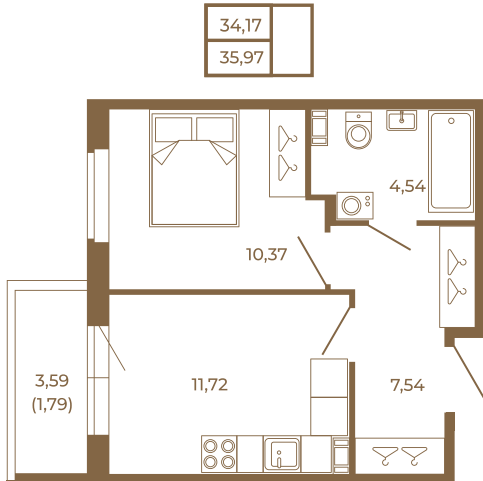

## Классическая однокомнатная квартира 36 кв. м.

План квартиры с мебелью

План квартиры без мебели

Расположение квартиры на этаже

Адрес дома:

Россия, Ленинградская область, Всеволожский район, Сертолово, микрорайон Чёрная Речка

Площадь, кв.м. **35.97**

Жилая, кв.м. **10.2**

Корпус **2**

Этаж **3**

Стоимость:

**7 625 640 руб.**

(812) 335-0-214