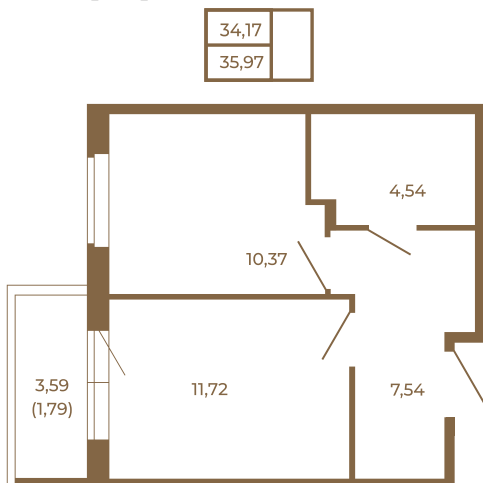

## Классическая однокомнатная квартира 36 кв. м.

План квартиры с мебелью

План квартиры без мебели

Расположение квартиры на этаже

Адрес дома:

Россия, Ленинградская область, Всеволожский район, Сертолово, микрорайон Чёрная Речка

Площадь, кв.м. **35.97**

Жилая, кв.м. **10.2**

Корпус **2**

Этаж **3**

Стоимость:

**7 625 640 руб.**

(812) 335-0-214