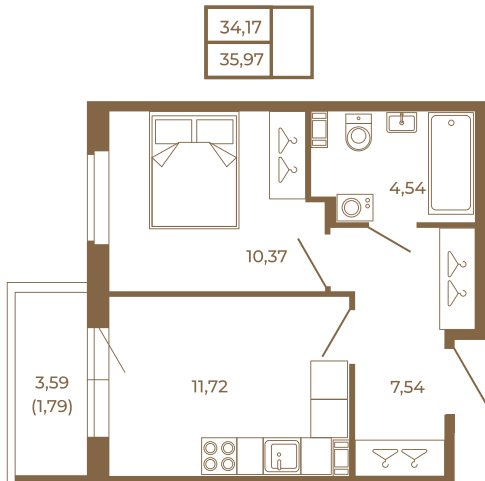

## Классическая однокомнатная квартира 36 кв. м.

План квартиры с мебелью

План квартиры без мебели

Расположение квартиры на этаже

Адрес дома:

Россия, Ленинградская область, Всеволожский район, Сертолово, микрорайон Чёрная Речка

Площадь, кв.м. **35.97**

Жилая, кв.м. **10.3**

Корпус **2**

Этаж **2**

Стоимость:

**7 625 640 руб.**

(812) 335-0-214