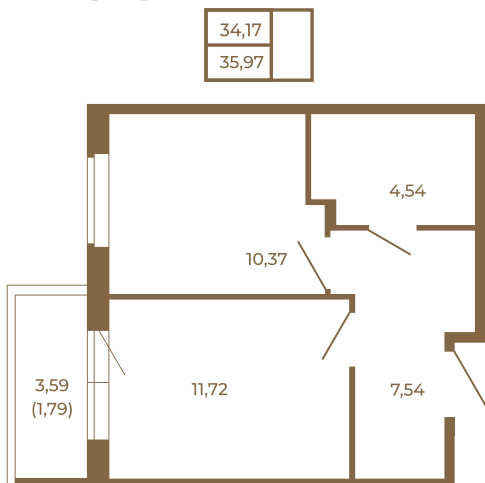

## Классическая однокомнатная квартира 36 кв. м.

План квартиры с мебелью

План квартиры без мебели

Расположение квартиры на этаже

Адрес дома:

Россия, Ленинградская область, Всеволожский район, Сертолово, микрорайон Чёрная Речка

Площадь, кв.м. **35.97**

Жилая, кв.м. **10.3**

Корпус **2**

Этаж **2**

Стоимость:

**7 625 640 руб.**

(812) 335-0-214