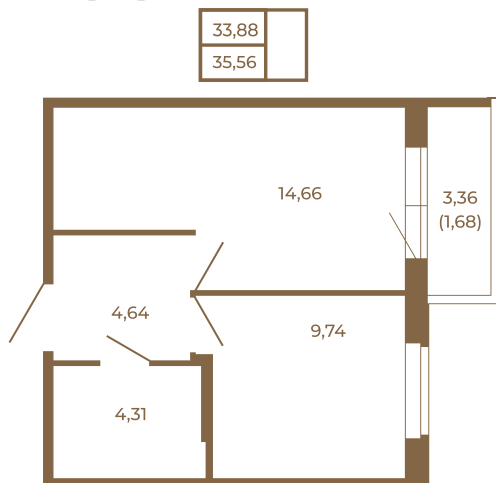

Таймс

Удобная однокомнатная квартира 35 кв. м.

План квартиры с мебелью

План квартиры без мебели

Расположение квартиры на этаже

Адрес дома:

Россия, Ленинградская область, Всеволожский район, Сертолово, микрорайон Чёрная Речка

Площадь, кв.м. **35.56**

Жилая, кв.м. **9.6**

Корпус **2**

Этаж **1**

Стоимость:

7 289 800 руб.

(812) 335-0-214