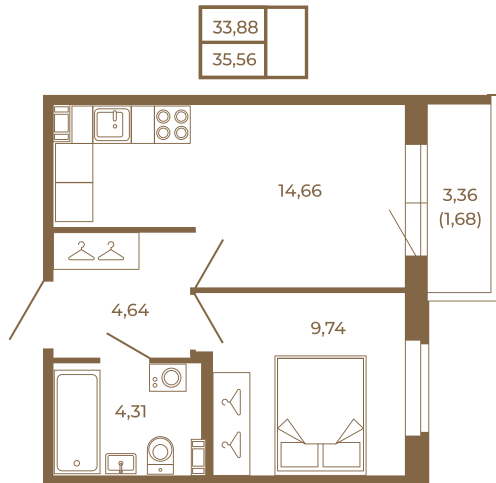

Таймс

Удобная однокомнатная квартира 35 кв. м.

План квартиры с мебелью

План квартиры без мебели

Расположение квартиры на этаже

Адрес дома:

Россия, Ленинградская область, Всеволожский район, Сертолово, микрорайон Чёрная Речка

Площадь, кв.м. **35.56**

Жилая, кв.м. **9.6**

Корпус **2**

Этаж **1**

Стоимость:

7 289 800 руб.

(812) 335-0-214