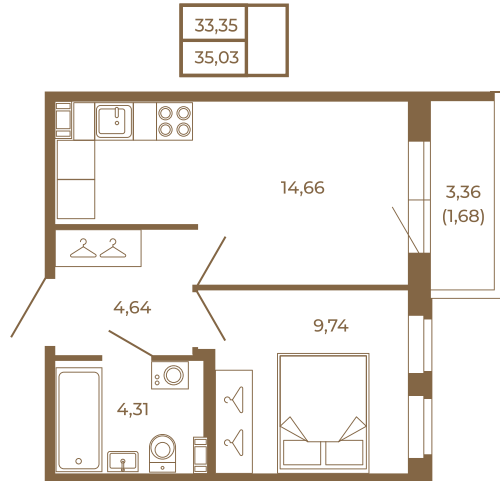

Таймс

Удобная однокомнатная квартира 35 кв. м.

План квартиры с мебелью

План квартиры без мебели

Расположение квартиры на этаже

Адрес дома:

Россия, Ленинградская область, Всеволожский район, Сертолово, микрорайон Чёрная Речка

Площадь, кв.м. **35.03**

Жилая, кв.м. **9.5**

Корпус **2**

Этаж **4**

Стоимость:

7 706 600 руб.

(812) 335-0-214