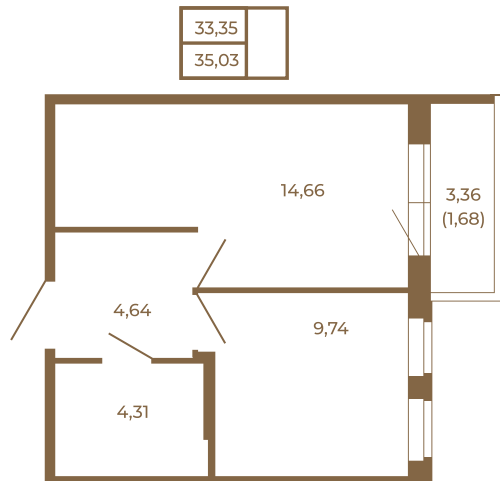

Таймс

Удобная однокомнатная квартира 35 кв. м.

План квартиры с мебелью

План квартиры без мебели

Расположение квартиры на этаже

Адрес дома:

Россия, Ленинградская область, Всеволожский район, Сертолово, микрорайон Чёрная Речка

Площадь, кв.м. **35.03**

Жилая, кв.м. **9.5**

Корпус **2**

Этаж **4**

Стоимость:

7 706 600 руб.

(812) 335-0-214