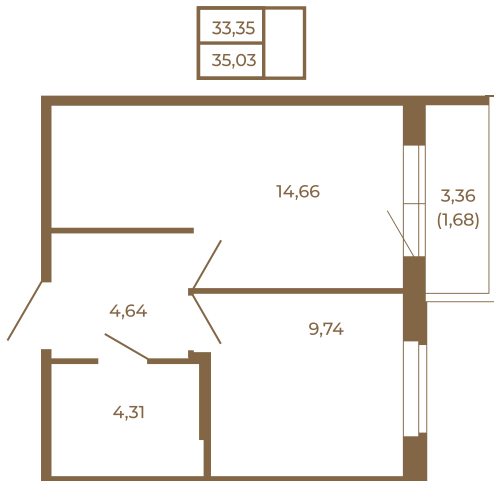

Таймс

Удобная однокомнатная квартира 35 кв. м.

План квартиры с мебелью

План квартиры без мебели

Расположение квартиры на этаже

Адрес дома:

Россия, Ленинградская область, Всеволожский район, Сертолово, микрорайон Чёрная Речка

Площадь, кв.м. **35.03**

Жилая, кв.м. **9.6**

Корпус **2**

Этаж **3**

Стоимость:

7 426 360 руб.

(812) 335-0-214