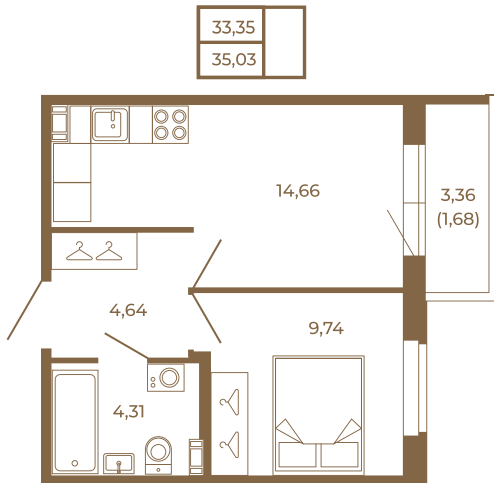

## Удобная однокомнатная квартира 35 кв. м.

План квартиры с мебелью

План квартиры без мебели

Расположение квартиры на этаже

Адрес дома:

Россия, Ленинградская область, Всеволожский район, Сертолово, микрорайон Чёрная Речка

Площадь, кв.м. **35.03**

Жилая, кв.м. **9.6**

Корпус **2**

Этаж **3**

Стоимость:

**7 426 360 руб.**

(812) 335-0-214