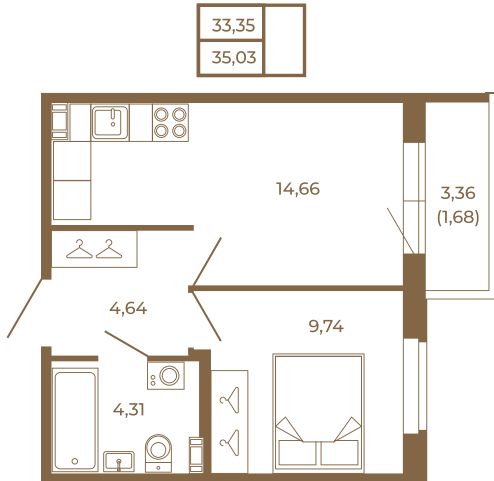

Таймс

Удобная однокомнатная квартира 35 кв. м.

План квартиры с мебелью

План квартиры без мебели

Расположение квартиры на этаже

Адрес дома:

Россия, Ленинградская область, Всеволожский район, Сертолово, микрорайон Чёрная Речка

Площадь, кв.м. **35.03**

Жилая, кв.м. **9.6**

Корпус **2**

Этаж **3**

Стоимость:

7 426 360 руб.

(812) 335-0-214