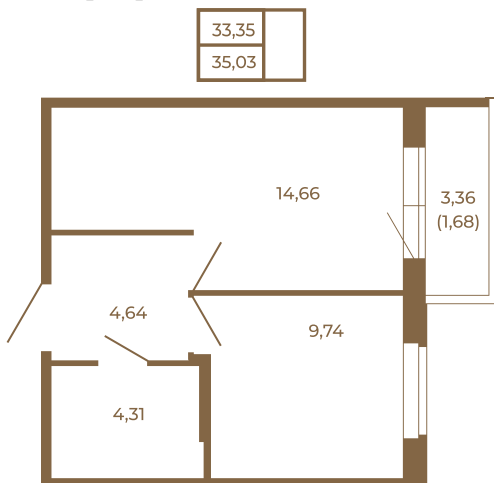

## Удобная однокомнатная квартира 35 кв. м.

План квартиры с мебелью

План квартиры без мебели

Расположение квартиры на этаже

Адрес дома:

Россия, Ленинградская область, Всеволожский район, Сертолово, микрорайон Чёрная Речка

Площадь, кв.м. **35.03**

Жилая, кв.м. **9.6**

Корпус **2**

Этаж **3**

Стоимость:

**7 426 360 руб.**

(812) 335-0-214