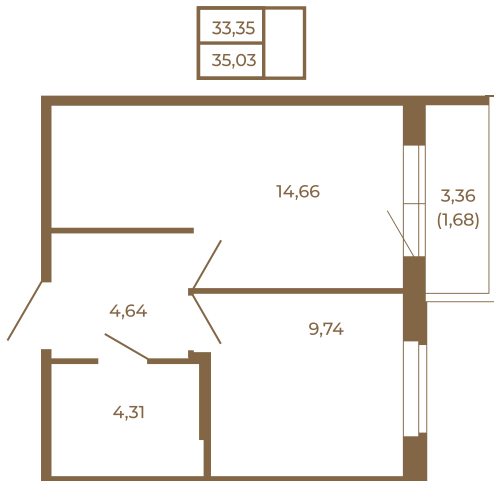

## Удобная однокомнатная квартира 35 кв. м.

План квартиры с мебелью

План квартиры без мебели

Расположение квартиры на этаже

Адрес дома:

Россия, Ленинградская область, Всеволожский район, Сертолово, микрорайон Чёрная Речка

Площадь, кв.м. **35.03**

Жилая, кв.м. **9.6**

Корпус **2**

Этаж **2**

Стоимость:

**7 426 360 руб.**

(812) 335-0-214