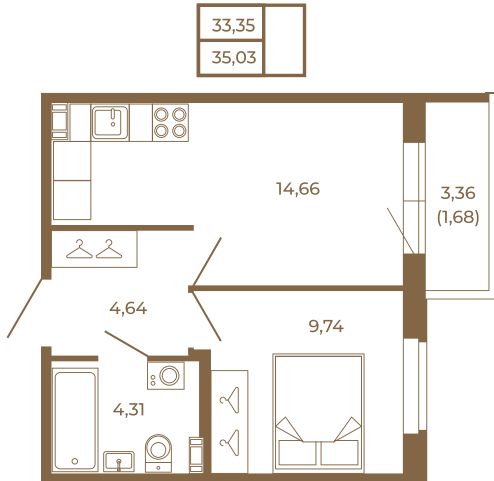

## Удобная однокомнатная квартира 35 кв. м.

План квартиры с мебелью

План квартиры без мебели

Расположение квартиры на этаже

Адрес дома:

Россия, Ленинградская область, Всеволожский район, Сертолово, микрорайон Чёрная Речка

Площадь, кв.м. **35.03**

Жилая, кв.м. **9.6**

Корпус **2**

Этаж **2**

Стоимость:

**7 426 360 руб.**

(812) 335-0-214