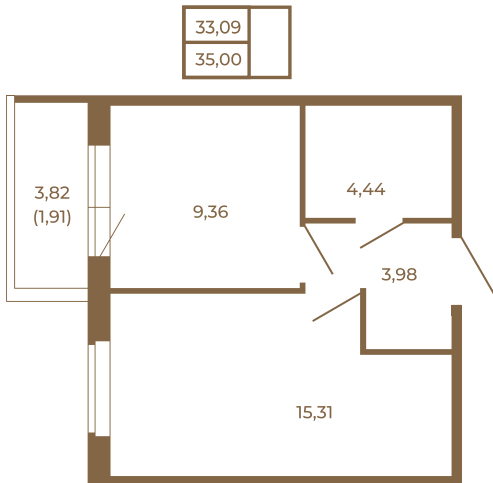

## Классическая небольшая однокомнатная квартира

План квартиры с мебелью

План квартиры без мебели

Расположение квартиры на этаже

Адрес дома:

Россия, Ленинградская область, Всеволожский район, Сертолово, микрорайон Чёрная Речка

Площадь, кв.м. **35**

Жилая, кв.м. **15.2**

Корпус **2**

Этаж **1**

Стоимость:

**7 175 000 руб.**

(812) 335-0-214