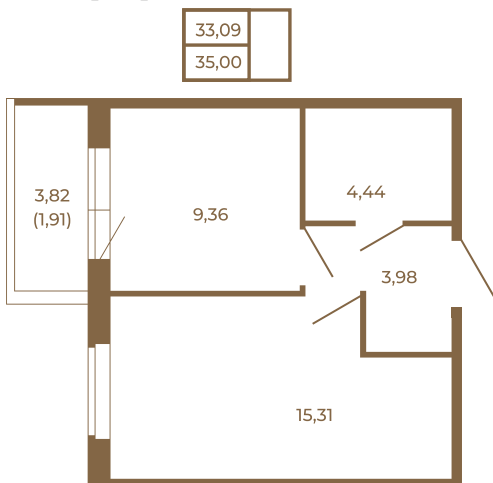

Расположение квартиры на этаже