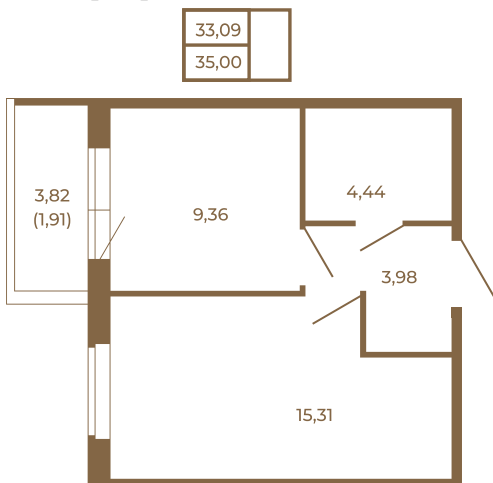

Таймс

Классическая небольшая однокомнатная квартира

План квартиры с мебелью

План квартиры без мебели

Расположение квартиры на этаже

Адрес дома:

Россия, Ленинградская область, Всеволожский район, Сертолово, микрорайон Чёрная Речка

Площадь, кв.м. **35**

Жилая, кв.м. **15.2**

Корпус **2**

Этаж **1**

Стоимость:

7 175 000 руб.

(812) 335-0-214