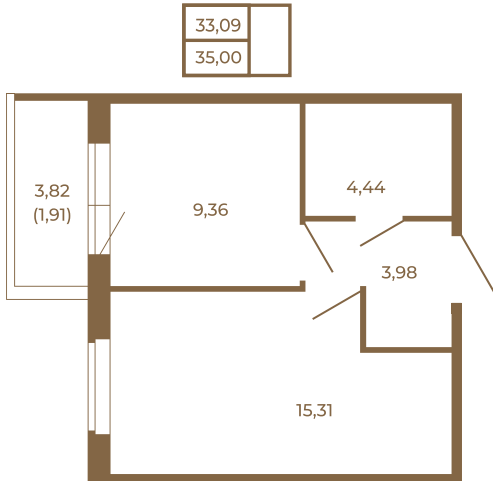

Таймс

Классическая небольшая однокомнатная квартира

План квартиры с мебелью

План квартиры без мебели

Расположение квартиры на этаже

Адрес дома:

Россия, Ленинградская область, Всеволожский район, Сертолово, микрорайон Чёрная Речка

Площадь, кв.м. **35**

Жилая, кв.м. **15.2**

Корпус **2**

Этаж **1**

Стоимость:

7 175 000 руб.

(812) 335-0-214