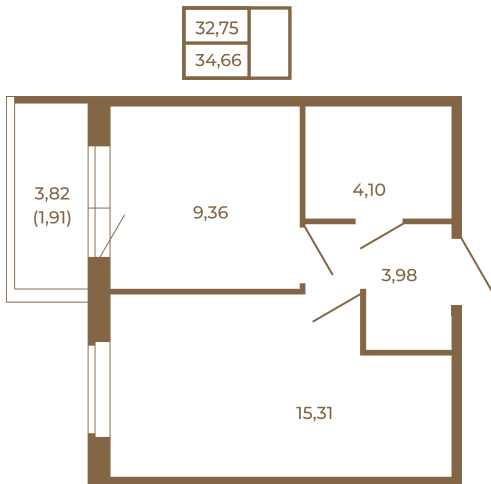

Таймс

Классическая небольшая однокомнатная квартира

План квартиры с мебелью

План квартиры без мебели

Расположение квартиры на этаже

Адрес дома:

Россия, Ленинградская область, Всеволожский район, Сертолово, микрорайон Чёрная Речка

Площадь, кв.м. **34.66**

Жилая, кв.м. **15.2**

Корпус **2**

Этаж **4**

Стоимость:

7 625 200 руб.

(812) 335-0-214