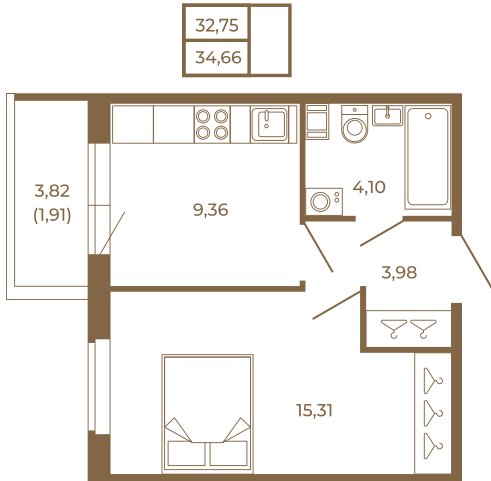

Таймс

Классическая небольшая однокомнатная квартира

План квартиры с мебелью

План квартиры без мебели

Расположение квартиры на этаже

Адрес дома:

Россия, Ленинградская область, Всеволожский район, Сертолово, микрорайон Чёрная Речка

Площадь, кв.м. **34.66**

Жилая, кв.м. **15.2**

Корпус **2**

Этаж **4**

Стоимость:

7 625 200 руб.

(812) 335-0-214