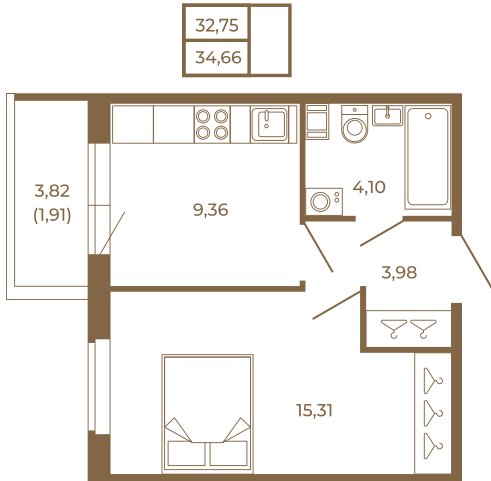

Таймс

Классическая небольшая однокомнатная квартира

План квартиры с мебелью

План квартиры без мебели

Расположение квартиры на этаже

Адрес дома:

Россия, Ленинградская область, Всеволожский район, Сертолово, микрорайон Чёрная Речка

Площадь, кв.м. **34.66**

Жилая, кв.м. **15.1**

Корпус **2**

Этаж **3**

Стоимость:

7 347 920 руб.

(812) 335-0-214