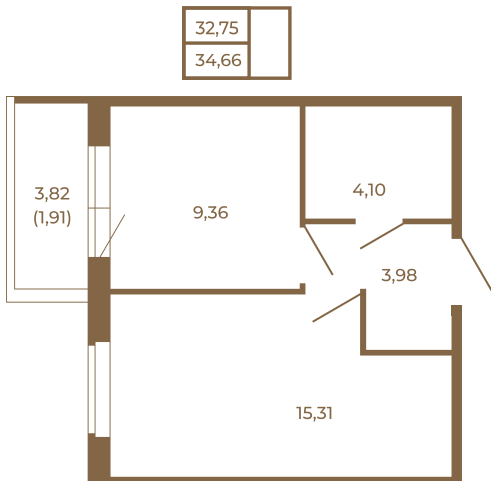

Таймс

Классическая небольшая однокомнатная квартира

План квартиры с мебелью

План квартиры без мебели

Расположение квартиры на этаже

Адрес дома:

Россия, Ленинградская область, Всеволожский район, Сертолово, микрорайон Чёрная Речка

Площадь, кв.м. **34.66**

Жилая, кв.м. **15.1**

Корпус **2**

Этаж **3**

Стоимость:

7 347 920 руб.

(812) 335-0-214