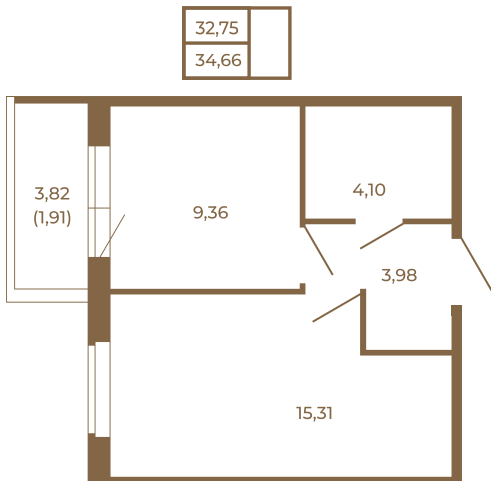

Таймс

Классическая небольшая однокомнатная квартира

План квартиры с мебелью

План квартиры без мебели

Расположение квартиры на этаже

Адрес дома:

Россия, Ленинградская область, Всеволожский район, Сертолово, микрорайон Чёрная Речка

Площадь, кв.м. **34.66**

Жилая, кв.м. **15.1**

Корпус **2**

Этаж **2**

Стоимость:

7 347 920 руб.

(812) 335-0-214