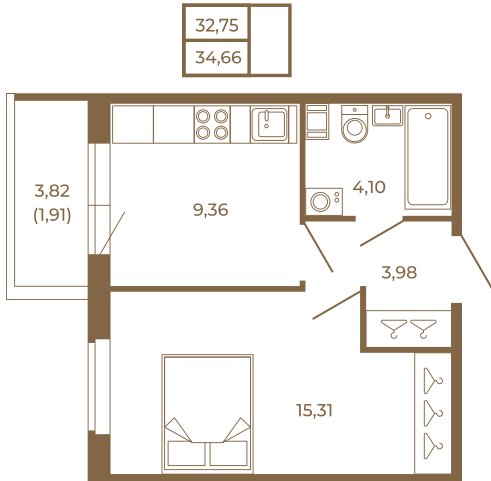

Таймс

Классическая небольшая однокомнатная квартира

План квартиры с мебелью

План квартиры без мебели

Расположение квартиры на этаже

Адрес дома:

Россия, Ленинградская область, Всеволожский район, Сертолово, микрорайон Чёрная Речка

Площадь, кв.м. **34.66**

Жилая, кв.м. **15.1**

Корпус **2**

Этаж **2**

Стоимость:

7 347 920 руб.

(812) 335-0-214