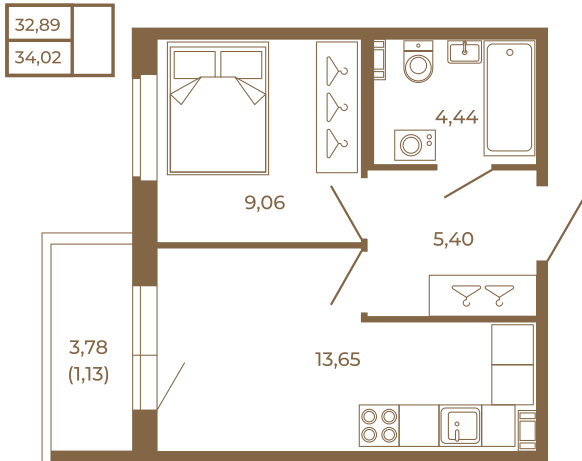

Таймс

Однокомнатная квартира 33 кв. м. с просторной кухней-гостиной

План квартиры с мебелью

Адрес дома:

Россия, Ленинградская область, Всеволожский район, Сертолово, микрорайон Чёрная Речка

Площадь, кв.м. **34.02**

Жилая, кв.м. **9**

Корпус **2**

Этаж **1**

Стоимость:

6 974 100 руб.

План квартиры без мебели

Расположение квартиры на этаже

(812) 335-0-214