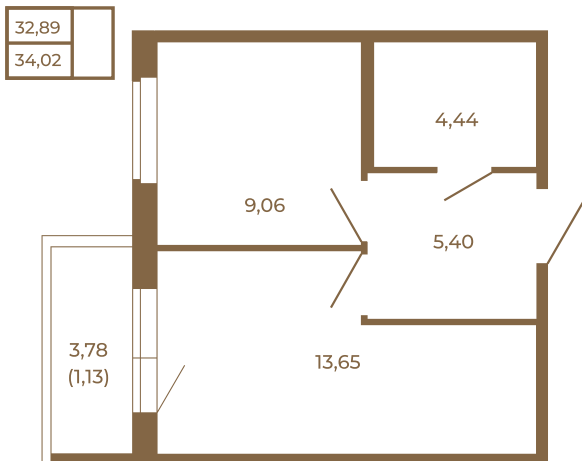

Жилая, кв.м. **9**

Корпус **2**

Этаж **1**

Стоимость:

6 974 100 руб.

План квартиры без мебели

Расположение квартиры на этаже

(812) 335-0-214