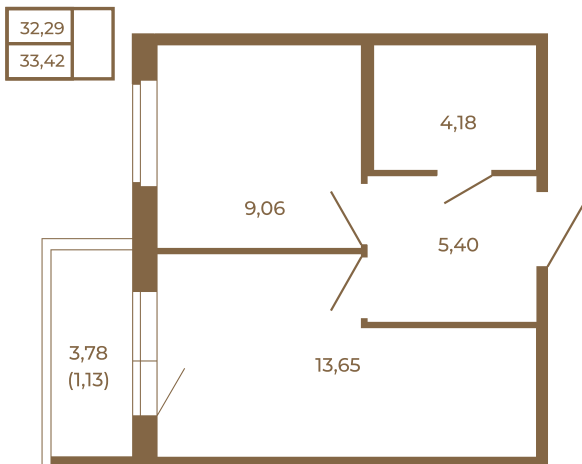

## Однокомнатная квартира 33 кв. м. с просторной кухней-гостиной

План квартиры с мебелью

Адрес дома:

Россия, Ленинградская область, Всеволожский район, Сертолово, микрорайон Чёрная Речка

Площадь, кв.м. **33.42**

Жилая, кв.м. **9.06**

Корпус **2**

Этаж **3**

Стоимость:

**1 руб.**

План квартиры без мебели

Расположение квартиры на этаже

(812) 335-0-214