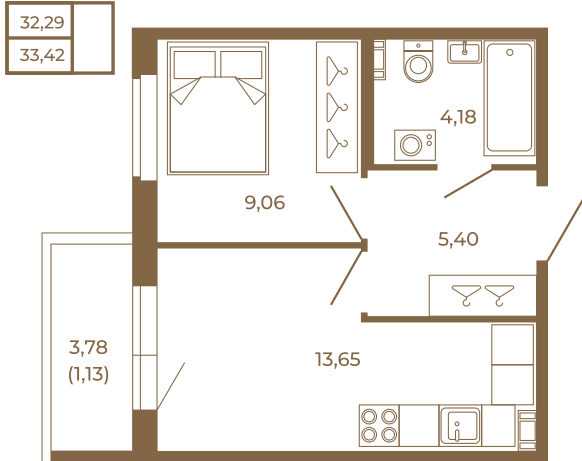

## Однокомнатная квартира 33 кв. м. с просторной кухней-гостиной

План квартиры с мебелью

Адрес дома:

Россия, Ленинградская область, Всеволожский район, Сертолово, микрорайон Чёрная Речка

Площадь, кв.м. **33.42**

Жилая, кв.м. **9.06**

Корпус **2**

Этаж **3**

Стоимость:

**1 руб.**

План квартиры без мебели

Расположение квартиры на этаже

(812) 335-0-214