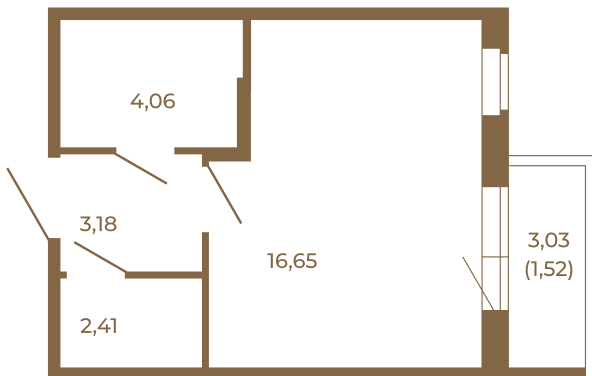

Таймс

Единственная студия со встроенной гардеробной

План квартиры с мебелью

26,30	
27,82	

План квартиры без мебели

26,30	
27,82	

Расположение квартиры на этаже

Адрес дома:

Россия, Ленинградская область, Всеволожский район, Сертолово, микрорайон Чёрная Речка

Площадь, кв.м. **27.82**

Жилая, кв.м. **16.4**

Корпус **2**

Этаж **4**

Стоимость:

6 482 060 руб.

(812) 335-0-214