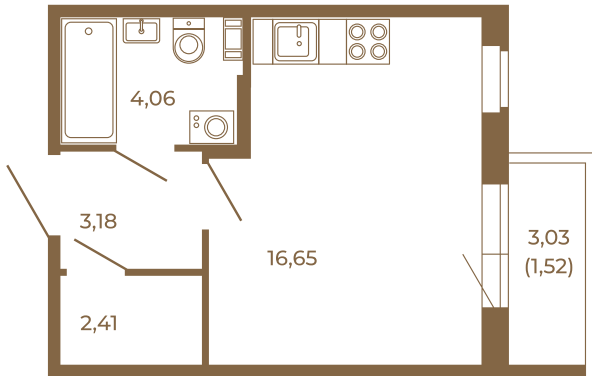

Таймс

Единственная студия со встроенной гардеробной

План квартиры с мебелью

26,30	
27,82	

План квартиры без мебели

26,30	
27,82	

Расположение квартиры на этаже

Адрес дома:

Россия, Ленинградская область, Всеволожский район, Сертолово, микрорайон Чёрная Речка

Площадь, кв.м. **27.82**

Жилая, кв.м. **16.4**

Корпус **2**

Этаж **4**

Стоимость:

6 482 060 руб.

(812) 335-0-214