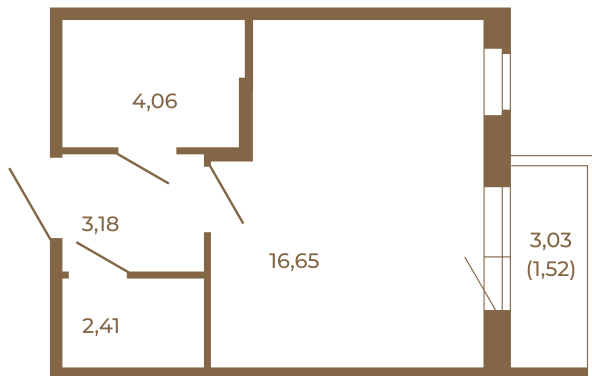

Таймс

Единственная студия со встроенной гардеробной

План квартиры с мебелью

26,30	
27,82	

План квартиры без мебели

26,30	
27,82	

Расположение квартиры на этаже

Адрес дома:

Россия, Ленинградская область, Всеволожский район, Сертолово, микрорайон Чёрная Речка

Площадь, кв.м. **27.82**

Жилая, кв.м. **16.5**

Корпус **2**

Этаж **3**

Стоимость:

6 342 960 руб.

(812) 335-0-214