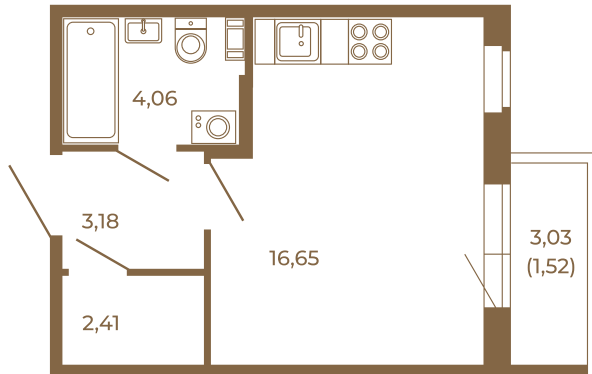

Таймс

Единственная студия со встроенной гардеробной

План квартиры с мебелью

26,30	
27,82	

План квартиры без мебели

26,30	
27,82	

Расположение квартиры на этаже

Адрес дома:

Россия, Ленинградская область, Всеволожский район, Сертолово, микрорайон Чёрная Речка

Площадь, кв.м. **27.82**

Жилая, кв.м. **16.5**

Корпус **2**

Этаж **3**

Стоимость:

6 342 960 руб.

(812) 335-0-214