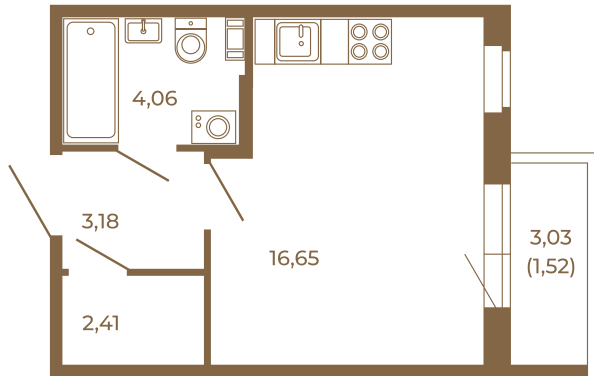

## Единственная студия со встроенной гардеробной

План квартиры с мебелью

26,30	
27,82	

План квартиры без мебели

26,30	
27,82	

Расположение квартиры на этаже

Адрес дома:

Россия, Ленинградская область, Всеволожский район, Сертолово, микрорайон Чёрная Речка

Площадь, кв.м. **27.82**

Жилая, кв.м. **16.5**

Корпус **2**

Этаж **2**

Стоимость:

**6 342 960 руб.**

(812) 335-0-214