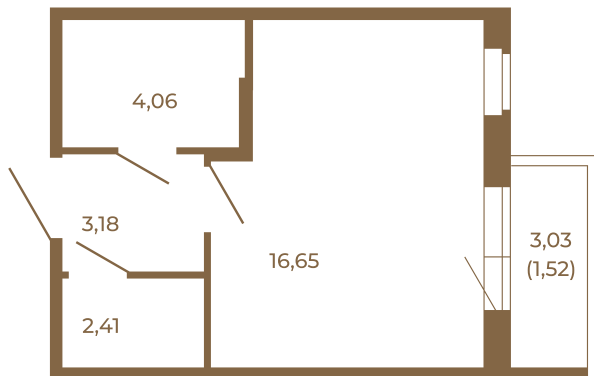

## Единственная студия со встроенной гардеробной

План квартиры с мебелью

26,30	
27,82	

План квартиры без мебели

26,30	
27,82	

Расположение квартиры на этаже

Адрес дома:

Россия, Ленинградская область, Всеволожский район, Сертолово, микрорайон Чёрная Речка

Площадь, кв.м. **27.82**

Жилая, кв.м. **16.5**

Корпус **2**

Этаж **2**

Стоимость:

**6 342 960 руб.**

(812) 335-0-214