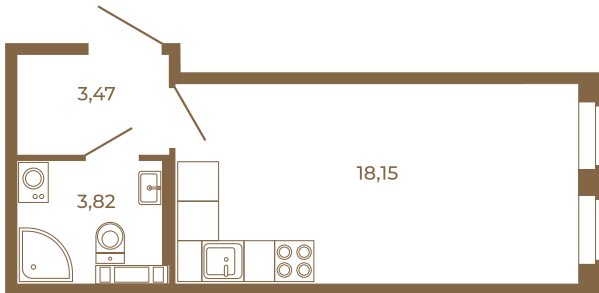

## Классическая студия 25 кв. м.

План квартиры с мебелью

25,44	
25,44	

План квартиры без мебели

25,44	
25,44	

Расположение квартиры на этаже

Адрес дома:

Россия, Ленинградская область, Всеволожский район, Сертолово, микрорайон Чёрная Речка

Площадь, кв.м. **25.44**

Жилая, кв.м. **18**

Корпус **2**

Этаж **4**

Стоимость:

**5 927 520 руб.**

(812) 335-0-214