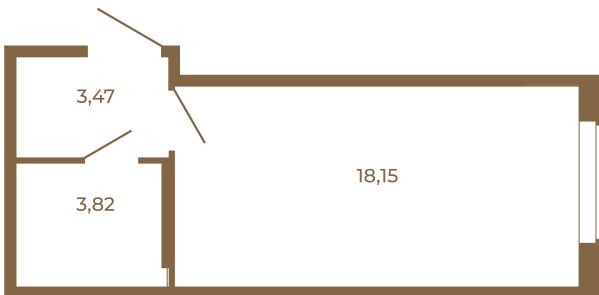

## Классическая студия 25 кв. м.

План квартиры с мебелью

25,44	
25,44	

План квартиры без мебели

25,44	
25,44	

Расположение квартиры на этаже

Адрес дома:

Россия, Ленинградская область, Всеволожский район, Сертолово, микрорайон Чёрная Речка

Площадь, кв.м. **25.44**

Жилая, кв.м. **18**

Корпус **2**

Этаж **4**

Стоимость:

**5 927 520 руб.**

(812) 335-0-214