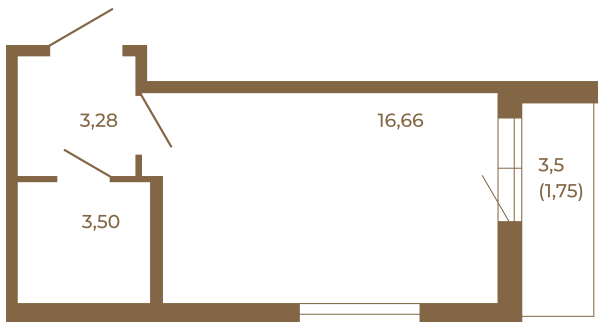

Таймс

Классическая студия 25 кв. м.

План квартиры с мебелью

23,44	
25,19	

План квартиры без мебели

23,44	
25,19	

Расположение квартиры на этаже

Адрес дома:

Россия, Ленинградская область, Всеволожский район, Сертолово, микрорайон Чёрная Речка

Площадь, кв.м. **25.19**

Жилая, кв.м. **16.3**

Корпус **2**

Этаж **2**

Стоимость:

5 970 030 руб.

(812) 335-0-214