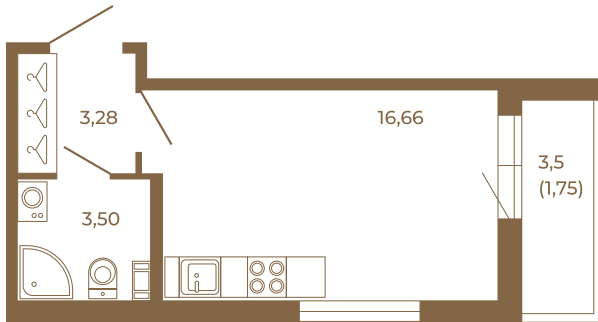

Таймс

Классическая студия 25 кв. м.

План квартиры с мебелью

23,44	
25,19	

План квартиры без мебели

23,44	
25,19	

Расположение квартиры на этаже

Адрес дома:

Россия, Ленинградская область, Всеволожский район, Сертолово, микрорайон Чёрная Речка

Площадь, кв.м. **25.19**

Жилая, кв.м. **16.3**

Корпус **2**

Этаж **2**

Стоимость:

5 970 030 руб.

(812) 335-0-214