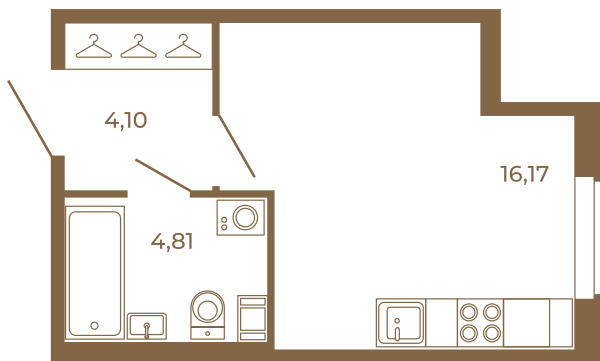

Таймс

Студия с просторной кухней-гостиной. удобной прихожей и большим санузлом

План квартиры с мебелью

25,08	
25,08	

План квартиры без мебели

25,08	
25,08	

Расположение квартиры на этаже

Адрес дома:

Россия, Ленинградская область, Всеволожский район, Сертолово, микрорайон Чёрная Речка

Площадь, кв.м. **25.08**

Жилая, кв.м. **15.8**

Корпус **2**

Этаж **1**

Стоимость:

5 241 720 руб.

(812) 335-0-214