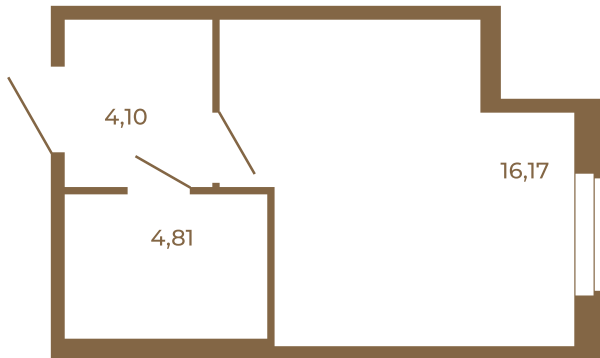

Таймс

Студия с просторной кухней-гостиной. удобной прихожей и большим санузлом

План квартиры с мебелью

25,08	
25,08	

План квартиры без мебели

25,08	
25,08	

Расположение квартиры на этаже

Адрес дома:

Россия, Ленинградская область, Всеволожский район, Сертолово, микрорайон Чёрная Речка

Площадь, кв.м. **25.08**

Жилая, кв.м. **15.8**

Корпус **2**

Этаж **1**

Стоимость:

5 241 720 руб.

(812) 335-0-214