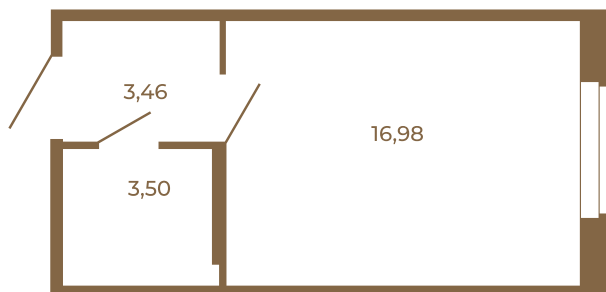

Таймс

Классическая студия 24 кв. м.

План квартиры с мебелью

23,94	
23,94	

План квартиры без мебели

23,94	
23,94	

Расположение квартиры на этаже

Адрес дома:

Россия, Ленинградская область, Всеволожский район, Сертолово, микрорайон Чёрная Речка

Площадь, кв.м. **23.94**

Жилая, кв.м. **16.98**

Корпус **2**

Этаж **3**

Стоимость:

5 410 440 руб.

(812) 335-0-214