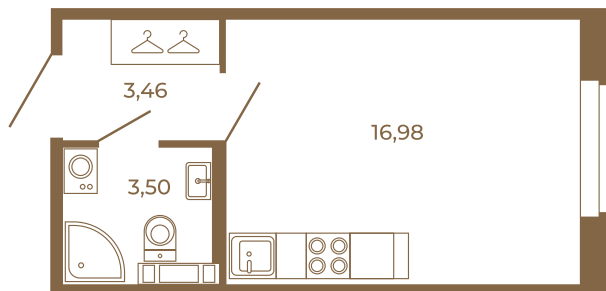

Таймс

Классическая студия 24 кв. м.

План квартиры с мебелью

23,94	
23,94	

План квартиры без мебели

23,94	
23,94	

Расположение квартиры на этаже

Адрес дома:

Россия, Ленинградская область, Всеволожский район, Сертолово, микрорайон Чёрная Речка

Площадь, кв.м. **23.94**

Жилая, кв.м. **16.98**

Корпус **2**

Этаж **3**

Стоимость:

5 410 440 руб.

(812) 335-0-214