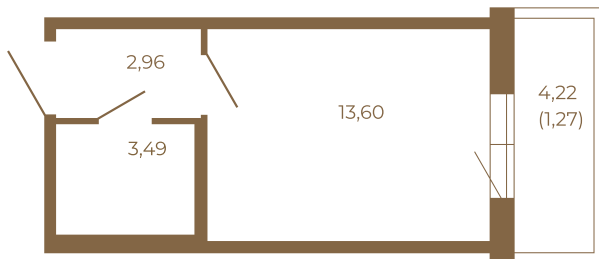

Таймс

Небольшая студия 21 кв. м.

План квартиры с мебелью

20,05	
21,32	

План квартиры без мебели

20,05	
21,32	

Расположение квартиры на этаже

Адрес дома:

Россия, Ленинградская область, Всеволожский район, Сертолово, микрорайон Чёрная Речка

Площадь, кв.м. **21.32**

Жилая, кв.м. **13.3**

Корпус **2**

Этаж **1**

Стоимость:

0 руб.

(812) 335-0-214