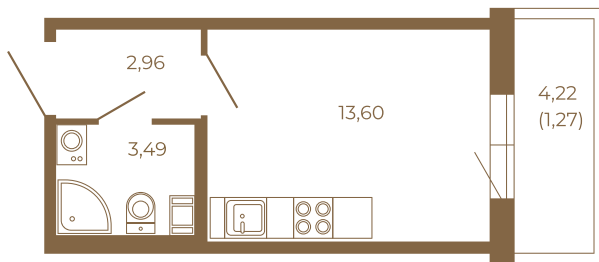

Таймс

Небольшая студия 21 кв. м.

План квартиры с мебелью

20,05	
21,32	

План квартиры без мебели

20,05	
21,32	

Расположение квартиры на этаже

Адрес дома: