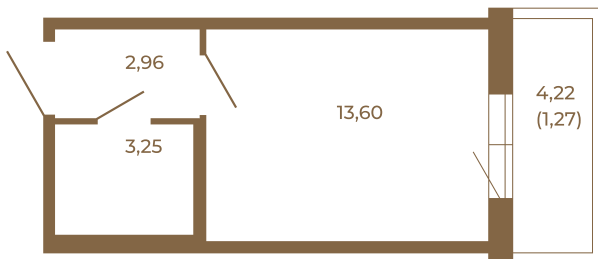

## Небольшая студия 21 кв. м.

План квартиры с мебелью

19,81	
21,08	

План квартиры без мебели

19,81	
21,08	

Расположение квартиры на этаже

Адрес дома:

Россия, Ленинградская область, Всеволожский район, Сертолово, микрорайон Чёрная Речка

Площадь, кв.м. **21.08**

Жилая, кв.м. **13.3**

Корпус **2**

Этаж **4**

Стоимость:

**0 руб.**

(812) 335-0-214