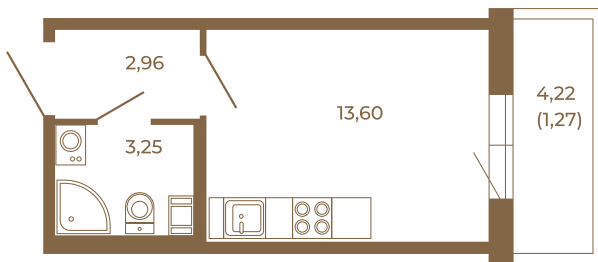

## Небольшая студия 21 кв. м.

План квартиры с мебелью

19,81	
21,08	

План квартиры без мебели

19,81	
21,08	

Расположение квартиры на этаже

Адрес дома:

Россия, Ленинградская область, Всеволожский район, Сертолово, микрорайон Чёрная Речка

Площадь, кв.м. **21.08**

Жилая, кв.м. **13.3**

Корпус **2**

Этаж **4**

Стоимость:

**0 руб.**

(812) 335-0-214