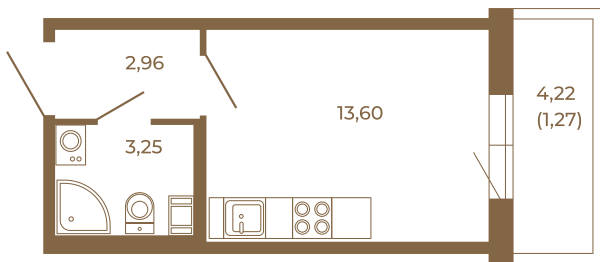

Таймс

Небольшая студия 21 кв. м.

План квартиры с мебелью

19,81	
21,08	

План квартиры без мебели

19,81	
21,08	

Расположение квартиры на этаже

Адрес дома: