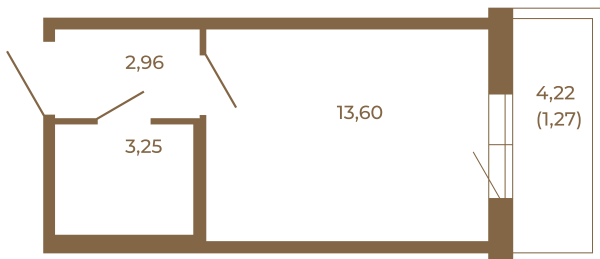

Таймс

Небольшая студия 21 кв. м.

План квартиры с мебелью

19,81	
21,08	

План квартиры без мебели

19,81	
21,08	

Расположение квартиры на этаже

Адрес дома:

Россия, Ленинградская область, Всеволожский район, Сертолово, микрорайон Чёрная Речка

Площадь, кв.м. **21.08**

Жилая, кв.м. **13.4**

Корпус **2**

Этаж **3**

Стоимость:

0 руб.

(812) 335-0-214