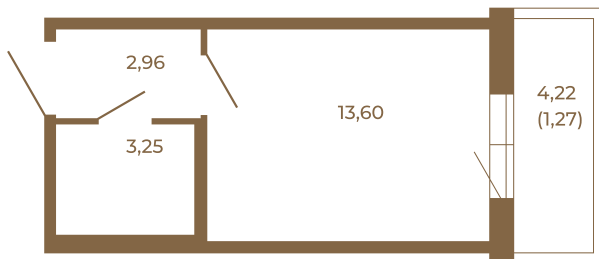

Таймс

Небольшая студия 21 кв. м.

План квартиры с мебелью

19,81	
21,08	

План квартиры без мебели

19,81	
21,08	

Расположение квартиры на этаже

Адрес дома:

Россия, Ленинградская область, Всеволожский район, Сертолово, микрорайон Чёрная Речка

Площадь, кв.м. **21.08**

Жилая, кв.м. **13.4**

Корпус **2**

Этаж **3**

Стоимость:

0 руб.

(812) 335-0-214