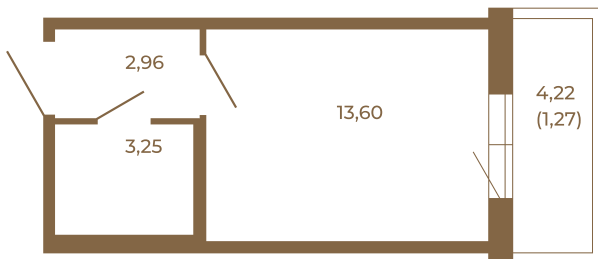

Таймс

Небольшая студия 21 кв. м.

План квартиры с мебелью

19,81	
21,08	

План квартиры без мебели

19,81	
21,08	

Расположение квартиры на этаже

Адрес дома:

Россия, Ленинградская область, Всеволожский район, Сертолово, микрорайон Чёрная Речка

Площадь, кв.м. **21.08**

Жилая, кв.м. **13.7**

Корпус **2**

Этаж **2**

Стоимость:

0 руб.

(812) 335-0-214