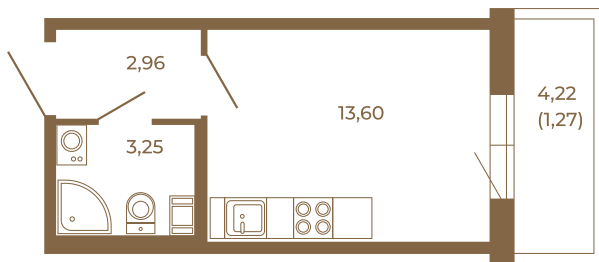

## Небольшая студия 21 кв. м.

План квартиры с мебелью

19,81	
21,08	

План квартиры без мебели

19,81	
21,08	

Расположение квартиры на этаже

Адрес дома:

Россия, Ленинградская область, Всеволожский район, Сертолово, микрорайон Чёрная Речка

Площадь, кв.м. **21.08**

Жилая, кв.м. **13.7**

Корпус **2**

Этаж **2**

Стоимость:

**0 руб.**

(812) 335-0-214