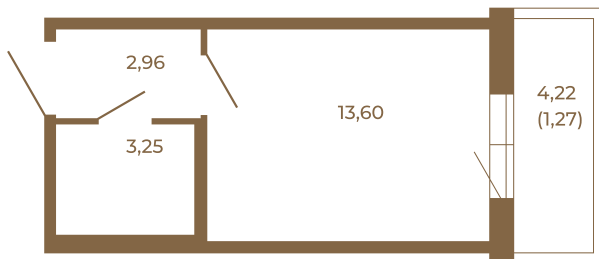

## Небольшая студия 21 кв. м.

План квартиры с мебелью

19,81	
21,08	

План квартиры без мебели

19,81	
21,08	

Расположение квартиры на этаже

Адрес дома:

Россия, Ленинградская область, Всеволожский район, Сертолово, микрорайон Чёрная Речка

Площадь, кв.м. **21.08**

Жилая, кв.м. **13.7**

Корпус **2**

Этаж **2**

Стоимость:

**0 руб.**

(812) 335-0-214