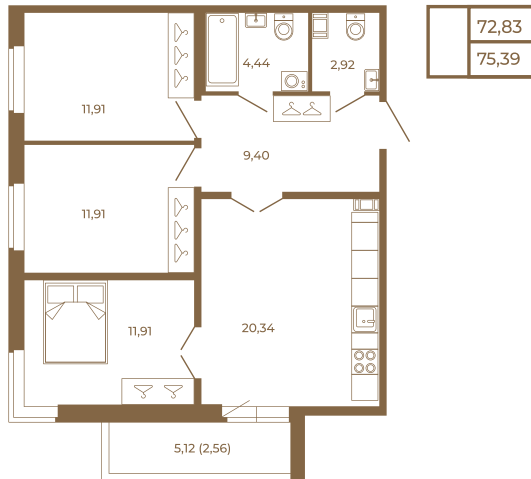

# Таймс

**Трехкомнатная квартира 75 кв. м..  
с большой кухней-гостиной. Из  
спальни и кухни открывается  
прекрасный вид на лес**

План квартиры с мебелью

План квартиры без мебели

Расположение квартиры на этаже

Адрес дома:

Россия, Ленинградская область, Всеволожский район, Сертолово, микрорайон Чёрная Речка

Площадь, кв.м. **75.39**

Жилая, кв.м. **35.6**

Корпус **1**

Этаж **1**

Стоимость:

**14 776 440 руб.**