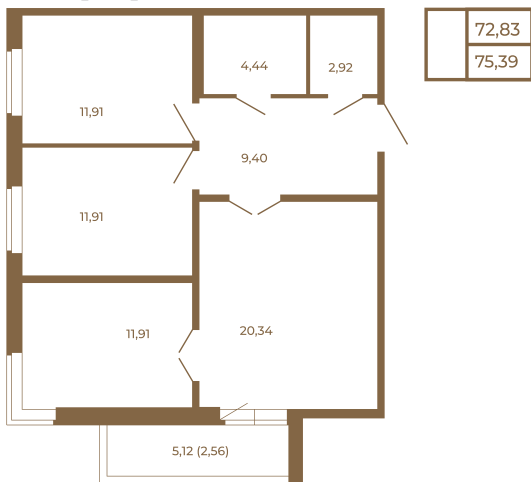

Таймс

**Трехкомнатная квартира 75 кв. м..
с большой кухней-гостиной. Из
спальни и кухни открывается
прекрасный вид на лес**

План квартиры с мебелью

План квартиры без мебели

Расположение квартиры на этаже

Адрес дома:

Россия, Ленинградская область, Всеволожский район, Сертолово, микрорайон Чёрная Речка

Площадь, кв.м. **75.39**

Жилая, кв.м. **35.6**

Корпус **1**

Этаж **1**

Стоимость:

14 776 440 руб.

(812) 335-0-214