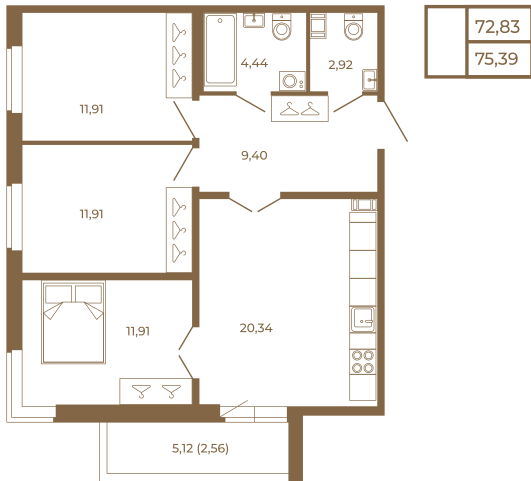

Таймс

**Трехкомнатная квартира 75 кв. м..
с большой кухней-гостиной. Из
спальни и кухни открывается
прекрасный вид на лес**

План квартиры с мебелью

План квартиры без мебели

Расположение квартиры на этаже

Адрес дома: