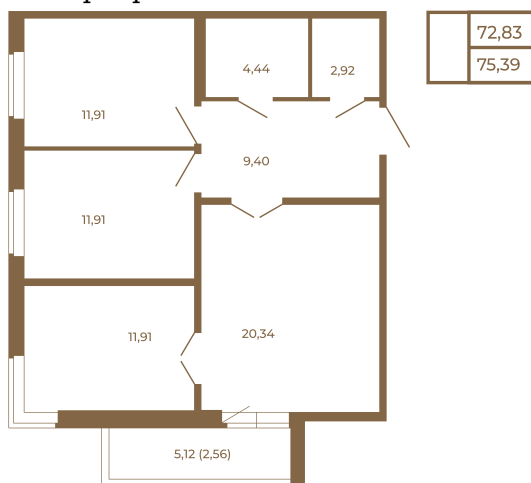

# Таймс

**Трехкомнатная квартира 75 кв. м..  
с большой кухней-гостиной. Из  
спальни и кухни открывается  
прекрасный вид на лес**

План квартиры с мебелью

План квартиры без мебели

Расположение квартиры на этаже

Адрес дома:

Россия, Ленинградская область, Всеволожский район, Сертолово, микрорайон Чёрная Речка

Площадь, кв.м. **75.39**

Жилая, кв.м. **35.6**

Корпус **1**

Этаж **1**

Стоимость:

**14 776 440 руб.**