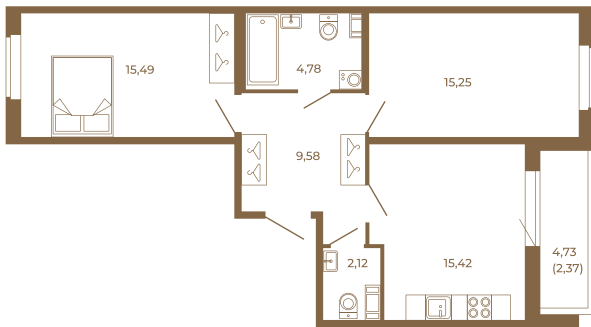

Таймс

Классическая двухкомнатная квартира 65 кв. м.

План квартиры с мебелью

62,64
65,01

План квартиры без мебели

62,64
65,01

Расположение квартиры на этаже

Адрес дома: