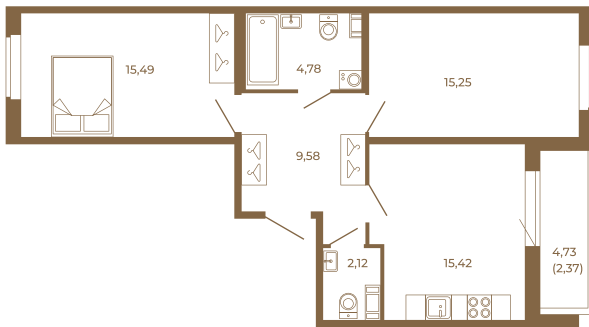

Таймс

Классическая двухкомнатная квартира 65 кв. м.

План квартиры с мебелью

62,64
65,01

План квартиры без мебели

62,64
65,01