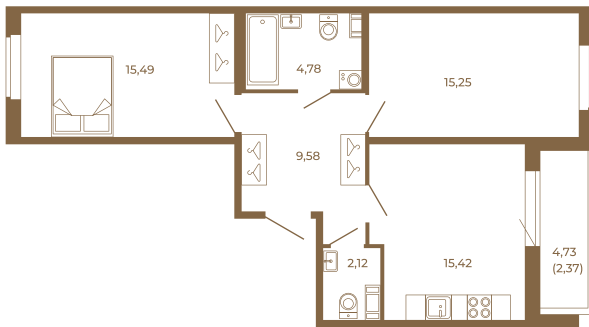

Таймс

Классическая двухкомнатная квартира 65 кв. м.

План квартиры с мебелью

62,64
65,01

План квартиры без мебели

62,64
65,01

Расположение квартиры на этаже

Адрес дома: