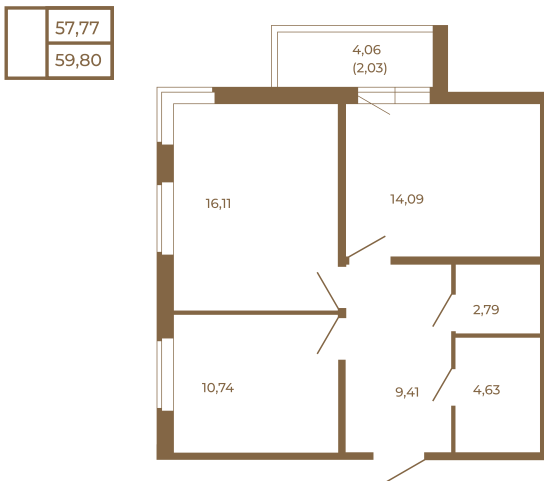

Таймс

Классическая двухкомнатная квартира 59 кв. м.

План квартиры с мебелью

План квартиры без мебели

Расположение квартиры на этаже

Адрес дома:

Россия, Ленинградская область, Всеволожский район, Сертолово, микрорайон Чёрная Речка

Площадь, кв.м. **59.8**

Жилая, кв.м. **26.8**

Корпус **1**

Этаж **1**

Стоимость:

12 139 400 руб.

(812) 335-0-214