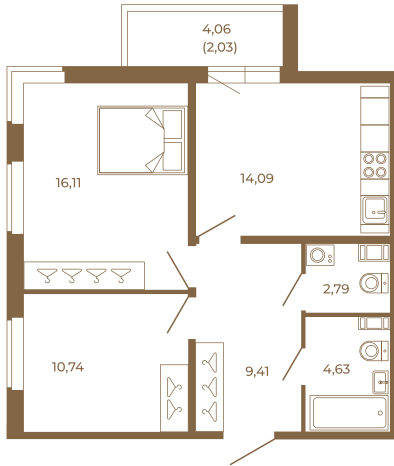

Таймс

Классическая двухкомнатная квартира 59 кв. м.

План квартиры с мебелью

57,77
59,80

План квартиры без мебели

57,77
59,80

Расположение квартиры на этаже

Адрес дома: