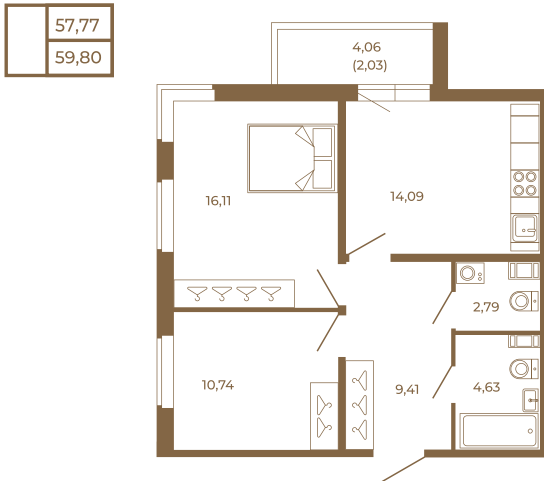

Таймс

Классическая двухкомнатная квартира 59 кв. м.

План квартиры с мебелью

План квартиры без мебели

Расположение квартиры на этаже

Адрес дома:

Россия, Ленинградская область, Всеволожский район, Сертолово, микрорайон Чёрная Речка

Площадь, кв.м. **59.8**

Жилая, кв.м. **26.8**

Корпус **1**

Этаж **1**

Стоимость:

12 139 400 руб.

(812) 335-0-214