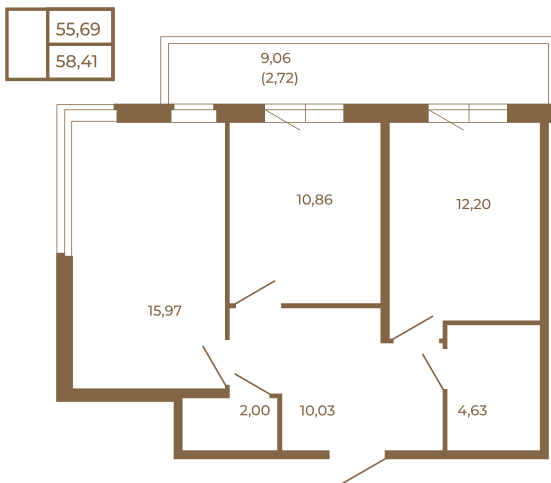

Таймс

Классическая двухкомнатная квартира с огромным остекленным балконом

План квартиры с мебелью

План квартиры без мебели

Расположение квартиры на этаже

Адрес дома:

Россия, Ленинградская область, Всеволожский район, Сертолово, микрорайон Чёрная Речка

Площадь, кв.м. **58.41**

Жилая, кв.м. **26.8**

Корпус **1**

Этаж **1**

Стоимость:

11 857 230 руб.

(812) 335-0-214