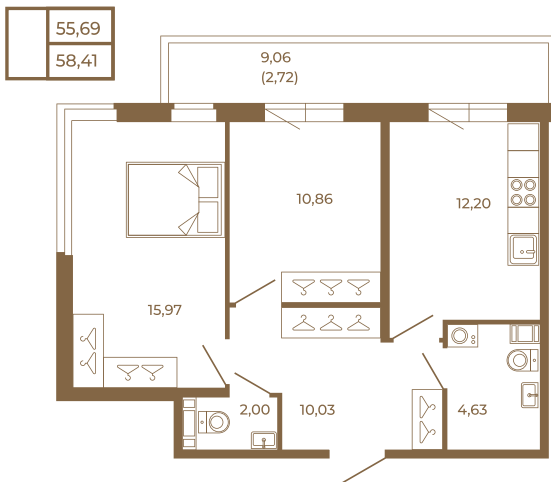

Таймс

Классическая двухкомнатная квартира с огромным остекленным балконом

План квартиры с мебелью

План квартиры без мебели

Расположение квартиры на этаже

Адрес дома:

Россия, Ленинградская область, Всеволожский район, Сертолово, микрорайон Чёрная Речка

Площадь, кв.м. **58.41**

Жилая, кв.м. **26.8**

Корпус **1**

Этаж **1**

Стоимость:

11 857 230 руб.

(812) 335-0-214