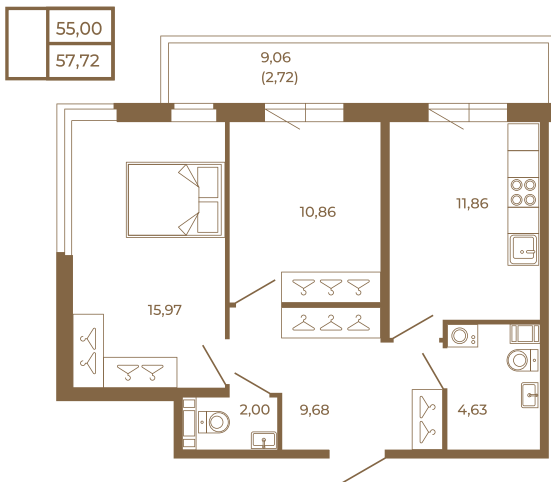

## Классическая двухкомнатная квартира с огромным остекленным балконом

План квартиры с мебелью

План квартиры без мебели

Расположение квартиры на этаже

Адрес дома:

Россия, Ленинградская область, Всеволожский район, Сертолово, микрорайон Чёрная Речка

Площадь, кв.м. **57.72**

Жилая, кв.м. **26.6**

Корпус **1**

Этаж **4**

Стоимость:

**12 871 560 руб.**

(812) 335-0-214