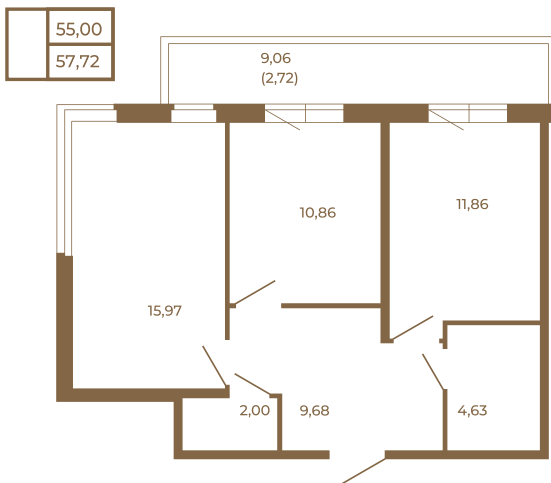

## Классическая двухкомнатная квартира с огромным остекленным балконом

План квартиры с мебелью

План квартиры без мебели

Расположение квартиры на этаже

Адрес дома:

Россия, Ленинградская область, Всеволожский район, Сертолово, микрорайон Чёрная Речка

Площадь, кв.м. **57.72**

Жилая, кв.м. **26.6**

Корпус **1**

Этаж **4**

Стоимость:

**12 871 560 руб.**

(812) 335-0-214