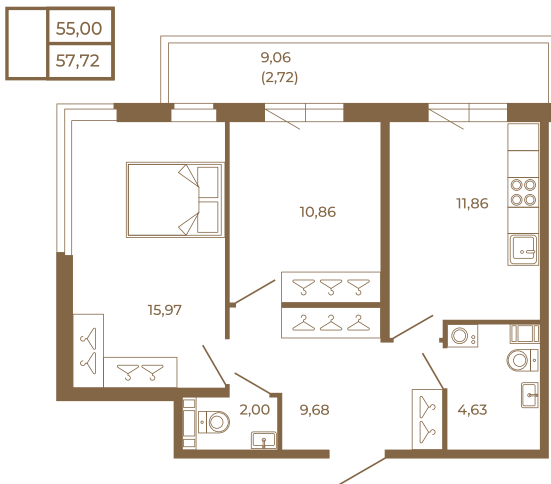

## Классическая двухкомнатная квартира с огромным остекленным балконом

План квартиры с мебелью

План квартиры без мебели

Расположение квартиры на этаже

Адрес дома:

Россия, Ленинградская область, Всеволожский район, Сертолово, микрорайон Чёрная Речка

Площадь, кв.м. **57.72**

Жилая, кв.м. **26.5**

Корпус **1**

Этаж **3**

Стоимость:

**12 063 480 руб.**

(812) 335-0-214