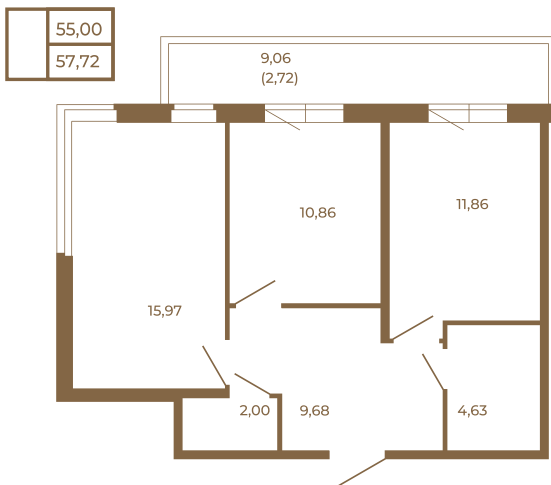

## Классическая двухкомнатная квартира с огромным остекленным балконом

План квартиры с мебелью

План квартиры без мебели

Расположение квартиры на этаже

Адрес дома:

Россия, Ленинградская область, Всеволожский район, Сертолово, микрорайон Чёрная Речка

Площадь, кв.м. **57.72**

Жилая, кв.м. **26.5**

Корпус **1**

Этаж **3**

Стоимость:

**12 063 480 руб.**

(812) 335-0-214