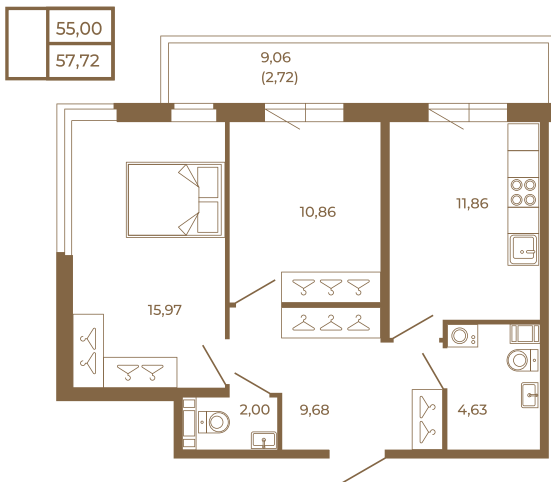

## Классическая двухкомнатная квартира с огромным остекленным балконом

План квартиры с мебелью

План квартиры без мебели

Расположение квартиры на этаже

Адрес дома:

Россия, Ленинградская область, Всеволожский район, Сертолово, микрорайон Чёрная Речка

Площадь, кв.м. **57.72**

Жилая, кв.м. **26.5**

Корпус **1**

Этаж **2**

Стоимость:

**12 063 480 руб.**

(812) 335-0-214