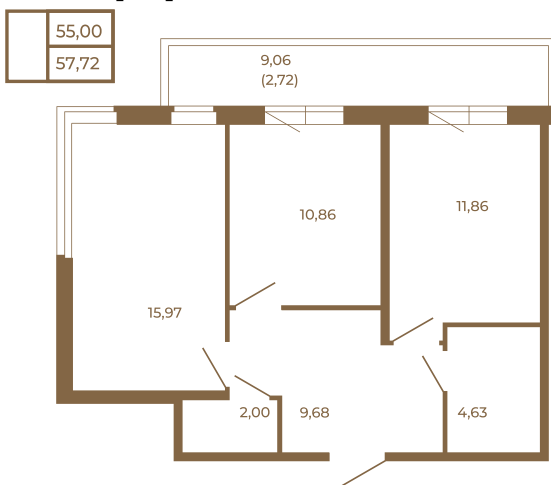

## Классическая двухкомнатная квартира с огромным остекленным балконом

План квартиры с мебелью

План квартиры без мебели

Расположение квартиры на этаже

Адрес дома:

Россия, Ленинградская область, Всеволожский район, Сертолово, микрорайон Чёрная Речка

Площадь, кв.м. **57.72**

Жилая, кв.м. **26.5**

Корпус **1**

Этаж **2**

Стоимость:

**12 063 480 руб.**

(812) 335-0-214