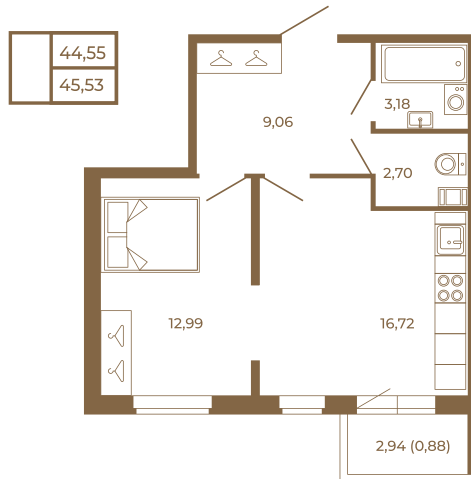

Таймс

Евродвушка-трансформер с видом на лес

План квартиры с мебелью

План квартиры без мебели

Расположение квартиры на этаже

Адрес дома:

Россия, Ленинградская область, Всеволожский район, Сертолово, микрорайон Чёрная Речка

Площадь, кв.м. **45.53**

Жилая, кв.м. **12.8**

Корпус **1**

Этаж **1**

Стоимость:

9 424 710 руб.

(812) 335-0-214