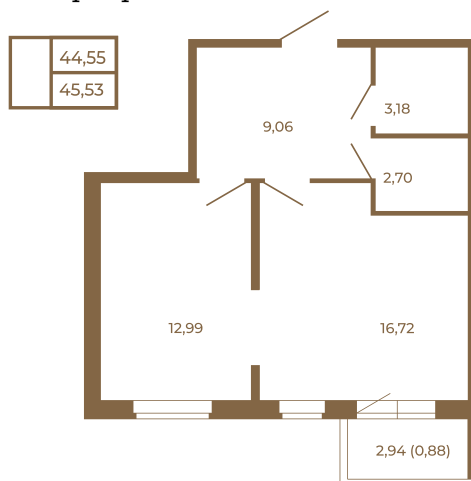

Таймс

Евродвушка-трансформер с видом на лес

План квартиры с мебелью

План квартиры без мебели

Расположение квартиры на этаже

Адрес дома:

Россия, Ленинградская область, Всеволожский район, Сертолово, микрорайон Чёрная Речка

Площадь, кв.м. **45.53**

Жилая, кв.м. **12.8**

Корпус **1**

Этаж **1**

Стоимость:

9 424 710 руб.

(812) 335-0-214