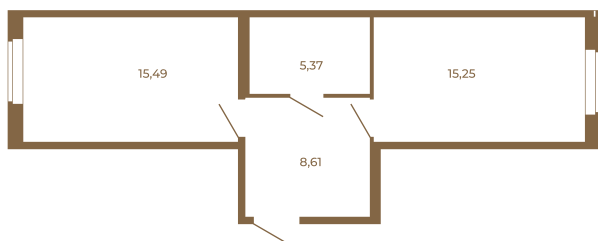

Таймс

Единственная евродвушка-распашонка в доме

План квартиры с мебелью

44,71
44,71

План квартиры без мебели

44,71
44,71

Расположение квартиры на этаже

Адрес дома:

Россия, Ленинградская область, Всеволожский район, Сертолово, микрорайон Чёрная Речка

Площадь, кв.м. **44.71**

Жилая, кв.м. **15.4**

Корпус **1**

Этаж **1**

Стоимость:

9 165 550 руб.

(812) 335-0-214