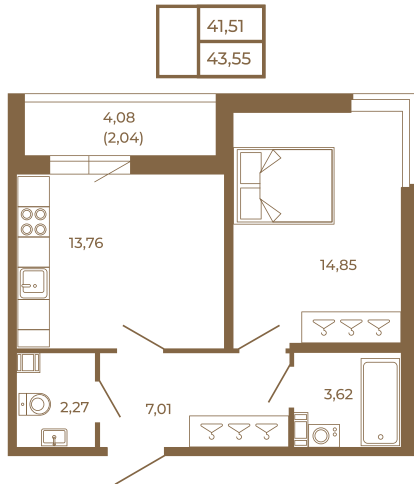

# Таймс

**Просторная евродвушка 43 кв. м. с удобным санузлом. 4-х метровой лоджией и изюминкой этой квартиры - угловым окном в комнате**

Адрес дома:

Россия, Ленинградская область, Всеволожский район, Сертолово, микрорайон Чёрная Речка

План квартиры с мебелью

Площадь, кв.м. **43.55**

Жилая, кв.м. **14.7**

Корпус **1**

Этаж **3**

Стоимость:

**9 232 600 руб.**

План квартиры без мебели

Расположение квартиры на этаже

(812) 335-0-214