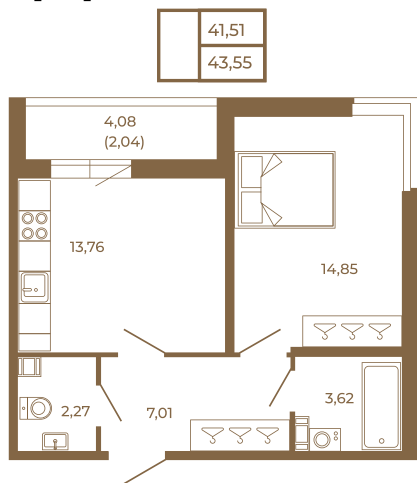

Таймс

Просторная евродвушка 43 кв. м. с удобным санузлом. 4-х метровой лоджией и изюминкой этой квартиры - угловым окном в комнате

Адрес дома:

Россия, Ленинградская область, Всеволожский район, Сертолово, микрорайон Чёрная Речка

План квартиры с мебелью

Площадь, кв.м. **43.55**

Жилая, кв.м. **14.7**

Корпус **1**

Этаж **3**

Стоимость:
9 232 600 руб.

План квартиры без мебели

Расположение квартиры на этаже