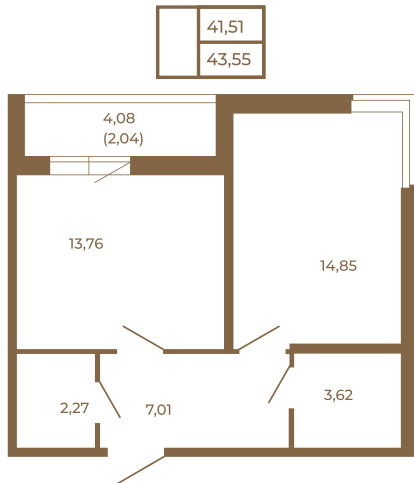

План квартиры с мебелью

Площадь, кв.м. **43.55**

Жилая, кв.м. **14.7**

Корпус **1**

Этаж **3**

Стоимость:

**9 232 600 руб.**

План квартиры без мебели

Расположение квартиры на этаже

(812) 335-0-214