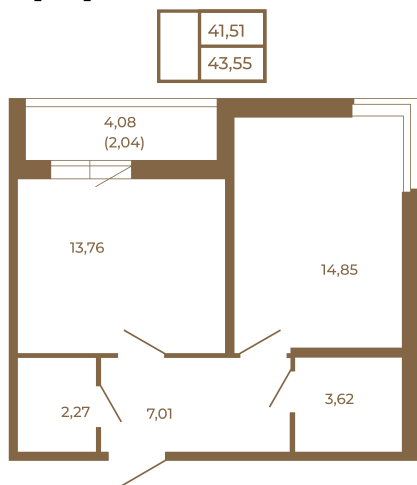

Таймс

Просторная евродвушка 43 кв. м. с удобным санузлом. 4-х метровой лоджией и изюминкой этой квартиры - угловым окном в комнате

Адрес дома:

Россия, Ленинградская область, Всеволожский район, Сертолово, микрорайон Чёрная Речка

План квартиры с мебелью

Площадь, кв.м. **43.55**

Жилая, кв.м. **14.7**

Корпус **1**

Этаж **3**

Стоимость:
9 232 600 руб.

План квартиры без мебели

Расположение квартиры на этаже