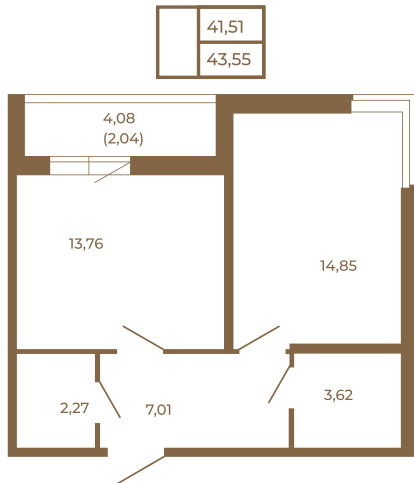

Таймс

Просторная евродвушка 43 кв. м. с удобным санузлом. 4-х метровой лоджией и изюминкой этой квартиры - угловым окном в комнате

Адрес дома:

Россия, Ленинградская область, Всеволожский район, Сертолово, микрорайон Чёрная Речка

План квартиры с мебелью

Площадь, кв.м. **43.55**

Жилая, кв.м. **14.6**

Корпус **1**

Этаж **2**

Стоимость:

9 232 600 руб.

План квартиры без мебели

Расположение квартиры на этаже

(812) 335-0-214