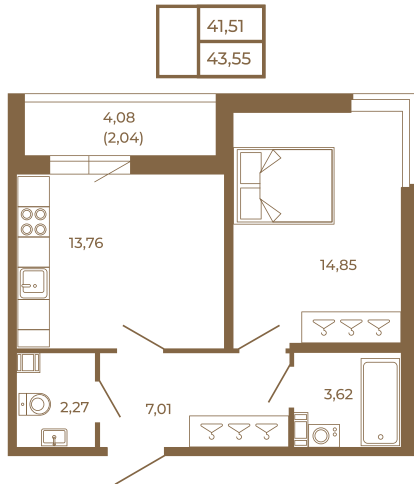

Таймс

Просторная евродвушка 43 кв. м. с удобным санузлом. 4-х метровой лоджией и изюминкой этой квартиры - угловым окном в комнате

Адрес дома:

Россия, Ленинградская область, Всеволожский район, Сертолово, микрорайон Чёрная Речка

План квартиры с мебелью

Площадь, кв.м. **43.55**

Жилая, кв.м. **14.6**

Корпус **1**

Этаж **2**

Стоимость:

9 232 600 руб.

План квартиры без мебели

Расположение квартиры на этаже

(812) 335-0-214