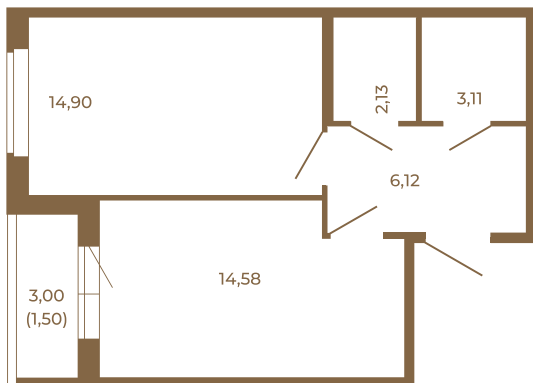

Таймс

Комфортная евродвушка 42 кв. м. с раздельным санузлом.

План квартиры с мебелью

41,18
42,68

План квартиры без мебели

41,18
42,68

Расположение квартиры на этаже

Адрес дома:

Россия, Ленинградская область, Всеволожский район, Сертолово, микрорайон Чёрная Речка

Площадь, кв.м. **42.68**

Жилая, кв.м. **14.8**

Корпус **1**

Этаж **1**

Стоимость:

8 749 400 руб.

(812) 335-0-214