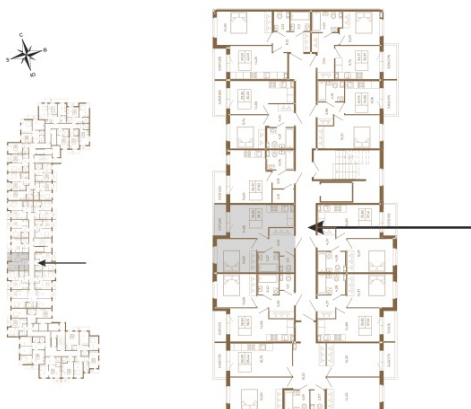

Таймс

Хорошая однокомнатная квартира 38 кв. м. с отдельным санузлом

План квартиры с мебелью

План квартиры без мебели

Расположение квартиры на этаже

Адрес дома:

Россия, Ленинградская область, Всеволожский район, Сертолово, микрорайон Чёрная Речка

Площадь, кв.м. **38.89**

Жилая, кв.м. **10.5**

Корпус **1**

Этаж **1**

Стоимость:

7 972 450 руб.

(812) 335-0-214