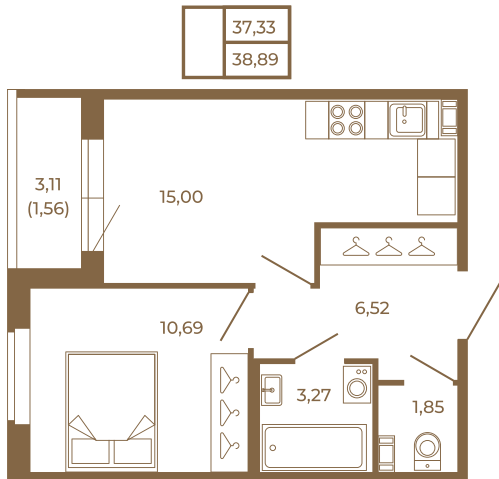

Таймс

Хорошая однокомнатная квартира 38 кв. м. с отдельным санузлом

План квартиры с мебелью

План квартиры без мебели

Расположение квартиры на этаже

Адрес дома:

Россия, Ленинградская область, Всеволожский район, Сертолово, микрорайон Чёрная Речка

Площадь, кв.м. **38.89**

Жилая, кв.м. **10.5**

Корпус **1**

Этаж **1**

Стоимость:

7 972 450 руб.

(812) 335-0-214