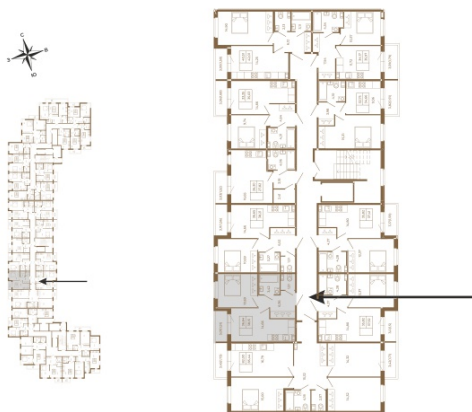

## Хорошая однокомнатная квартира 38 кв. м. с отдельным санузлом

План квартиры с мебелью

План квартиры без мебели

Расположение квартиры на этаже

Адрес дома:

Россия, Ленинградская область, Всеволожский район, Сертолово, микрорайон Чёрная Речка

Площадь, кв.м. **38.83**

Жилая, кв.м. **10.6**

Корпус **1**

Этаж **1**

Стоимость:

**7 960 150 руб.**

(812) 335-0-214