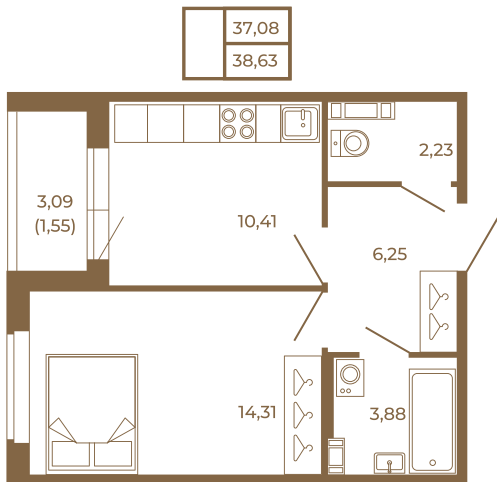

Таймс

Отличная классическая однокомнатная квартира с раздельным санузлом

План квартиры с мебелью

План квартиры без мебели

Расположение квартиры на этаже

Адрес дома:

Россия, Ленинградская область, Всеволожский район, Сертолово, микрорайон Чёрная Речка

Площадь, кв.м. **38.63**

Жилая, кв.м. **14.1**

Корпус **1**

Этаж **1**

Стоимость:

7 919 150 руб.

(812) 335-0-214