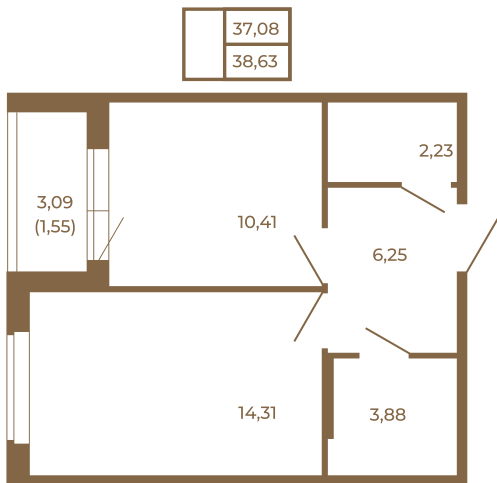

Таймс

Отличная классическая однокомнатная квартира с раздельным санузлом

План квартиры с мебелью

План квартиры без мебели

Расположение квартиры на этаже

Адрес дома:

Россия, Ленинградская область, Всеволожский район, Сертолово, микрорайон Чёрная Речка

Площадь, кв.м. **38.63**

Жилая, кв.м. **14.1**

Корпус **1**

Этаж **1**

Стоимость:

7 919 150 руб.

(812) 335-0-214