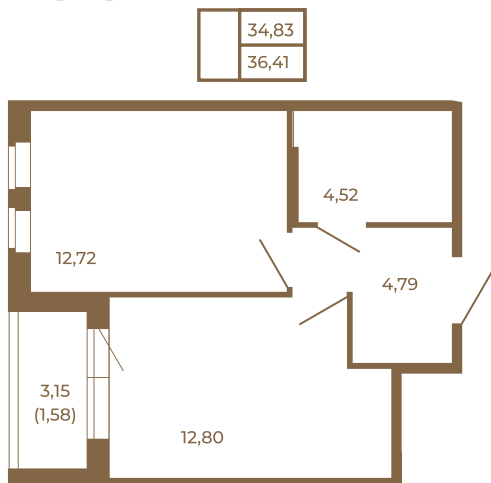

Таймс

Классическая однокомнатная квартира 36 кв. м.

План квартиры с мебелью

План квартиры без мебели

Расположение квартиры на этаже

Адрес дома:

Россия, Ленинградская область, Всеволожский район, Сертолово, микрорайон Чёрная Речка

Площадь, кв.м. **36.95**

Жилая, кв.м. **12.5**

Корпус **1**

Этаж **1**

Стоимость:

7 574 750 руб.

(812) 335-0-214