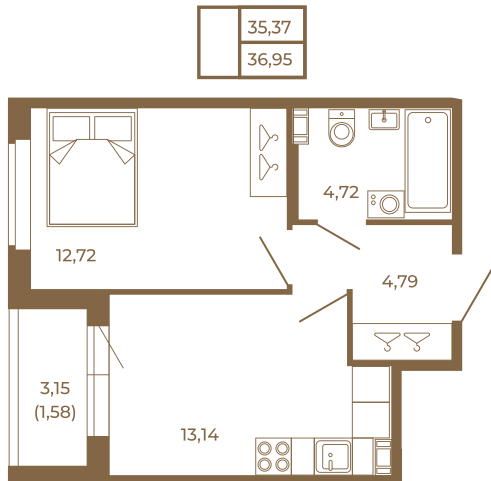

Таймс

Классическая однокомнатная квартира 36 кв. м.

План квартиры с мебелью

План квартиры без мебели

Расположение квартиры на этаже

Адрес дома:

Россия, Ленинградская область, Всеволожский район, Сертолово, микрорайон Чёрная Речка

Площадь, кв.м. **36.95**

Жилая, кв.м. **12.5**

Корпус **1**

Этаж **1**

Стоимость:

7 574 750 руб.

(812) 335-0-214