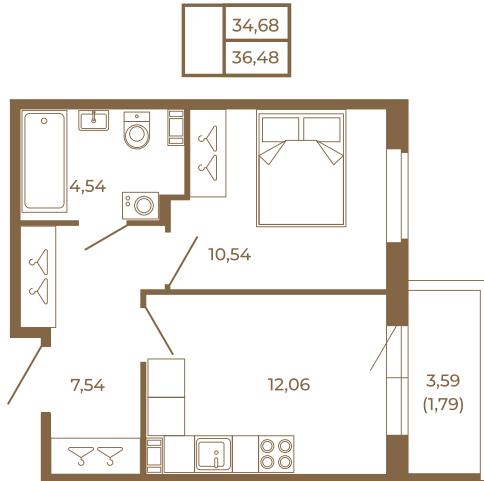

Таймс

Классическая однокомнатная квартира 36 кв. м.

План квартиры с мебелью

План квартиры без мебели

Расположение квартиры на этаже

Адрес дома:

Россия, Ленинградская область, Всеволожский район, Сертолово, микрорайон Чёрная Речка

Площадь, кв.м. **36.48**

Жилая, кв.м. **10.3**

Корпус **1**

Этаж **1**

Стоимость:

7 478 400 руб.

(812) 335-0-214