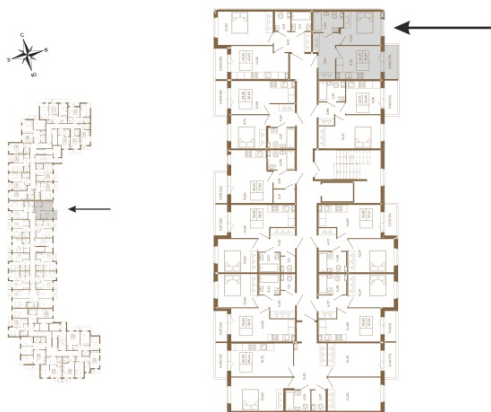

Таймс

Классическая однокомнатная квартира 36 кв. м.

План квартиры с мебелью

План квартиры без мебели

Расположение квартиры на этаже

Адрес дома:

Россия, Ленинградская область, Всеволожский район, Сертолово, микрорайон Чёрная Речка

Площадь, кв.м. **36.48**

Жилая, кв.м. **10.3**

Корпус **1**

Этаж **1**

Стоимость:

7 478 400 руб.

(812) 335-0-214