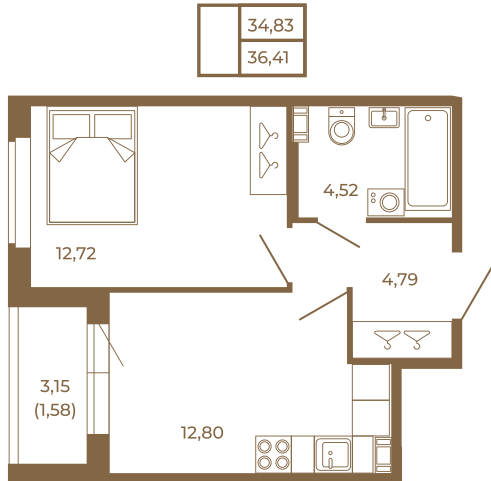

## Классическая однокомнатная квартира 36 кв. м.

План квартиры с мебелью

План квартиры без мебели

Расположение квартиры на этаже

Адрес дома:

Россия, Ленинградская область, Всеволожский район, Сертолово, микрорайон Чёрная Речка

Площадь, кв.м. **36.41**

Жилая, кв.м. **12.5**

Корпус **1**

Этаж **3**

Стоимость:

**7 718 920 руб.**

(812) 335-0-214