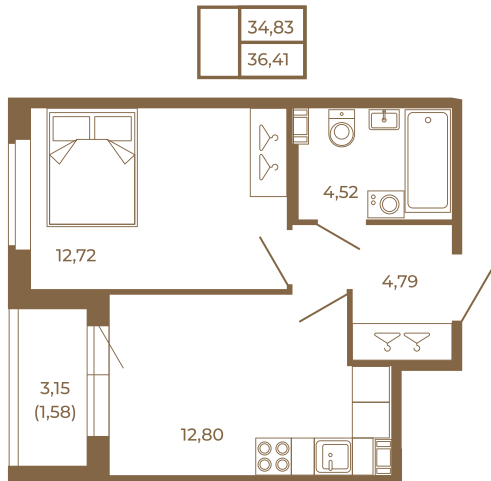

Таймс

Классическая однокомнатная квартира 36 кв. м.

План квартиры с мебелью

План квартиры без мебели

Расположение квартиры на этаже

Адрес дома:

Россия, Ленинградская область, Всеволожский район, Сертолово, микрорайон Чёрная Речка

Площадь, кв.м. **36.41**

Жилая, кв.м. **12.5**

Корпус **1**

Этаж **2**

Стоимость:

7 718 920 руб.

(812) 335-0-214