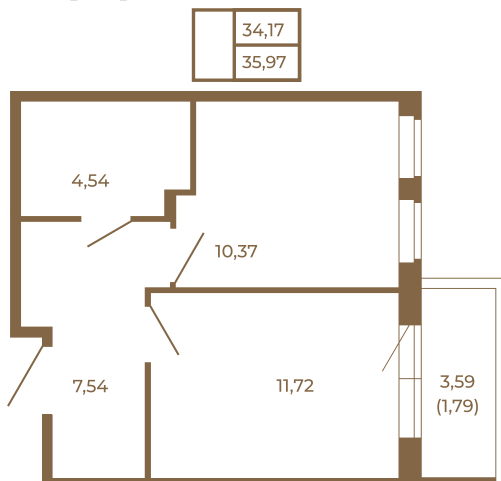

## Классическая однокомнатная квартира 36 кв. м.

План квартиры с мебелью

План квартиры без мебели

Расположение квартиры на этаже

Адрес дома:

Россия, Ленинградская область, Всеволожский район, Сертолово, микрорайон Чёрная Речка

Площадь, кв.м. **35.97**

Жилая, кв.м. **10.2**

Корпус **1**

Этаж **4**

Стоимость:

**7 913 400 руб.**

(812) 335-0-214