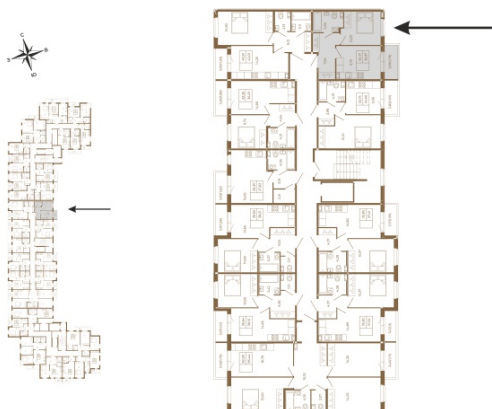

## Классическая однокомнатная квартира 36 кв. м.

План квартиры с мебелью

План квартиры без мебели

Расположение квартиры на этаже

Адрес дома:

Россия, Ленинградская область, Всеволожский район, Сертолово, микрорайон Чёрная Речка

Площадь, кв.м. **35.97**

Жилая, кв.м. **10.2**

Корпус **1**

Этаж **4**

Стоимость:

**7 913 400 руб.**

(812) 335-0-214