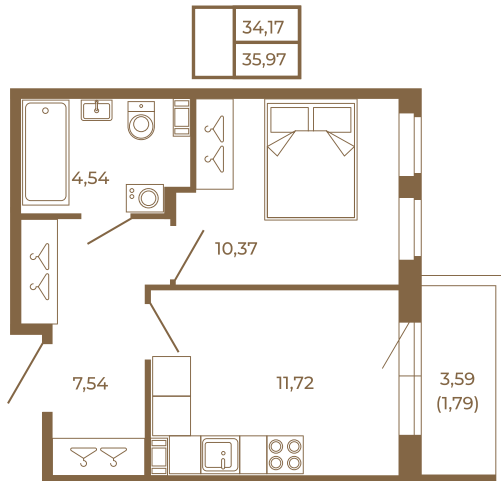

## Классическая однокомнатная квартира 36 кв. м.

План квартиры с мебелью

План квартиры без мебели

Расположение квартиры на этаже

Адрес дома:

Россия, Ленинградская область, Всеволожский район, Сертолово, микрорайон Чёрная Речка

Площадь, кв.м. **35.97**

Жилая, кв.м. **10.2**

Корпус **1**

Этаж **4**

Стоимость:

**7 913 400 руб.**

(812) 335-0-214