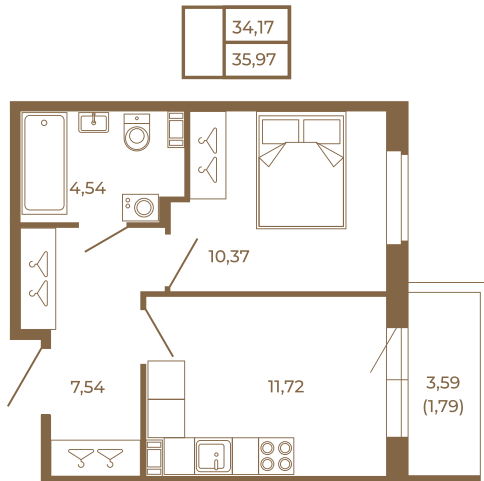

Таймс

Классическая однокомнатная квартира 36 кв. м.

План квартиры с мебелью

План квартиры без мебели

Расположение квартиры на этаже

Адрес дома:

Россия, Ленинградская область, Всеволожский район, Сертолово, микрорайон Чёрная Речка

Площадь, кв.м. **35.97**

Жилая, кв.м. **10.1**

Корпус **1**

Этаж **3**

Стоимость:

7 625 640 руб.

(812) 335-0-214