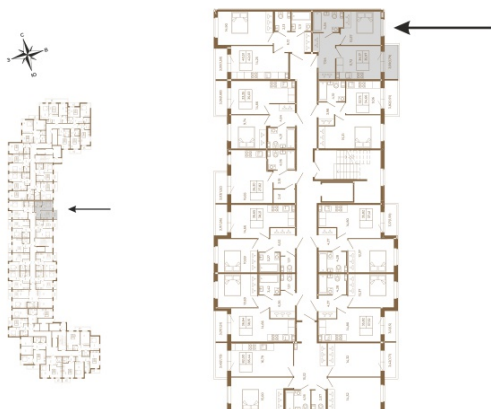

Таймс

Классическая однокомнатная квартира 36 кв. м.

План квартиры с мебелью

План квартиры без мебели

Расположение квартиры на этаже

Адрес дома:

Россия, Ленинградская область, Всеволожский район, Сертолово, микрорайон Чёрная Речка

Площадь, кв.м. **35.97**

Жилая, кв.м. **10.1**

Корпус **1**

Этаж **3**

Стоимость:

7 625 640 руб.

(812) 335-0-214