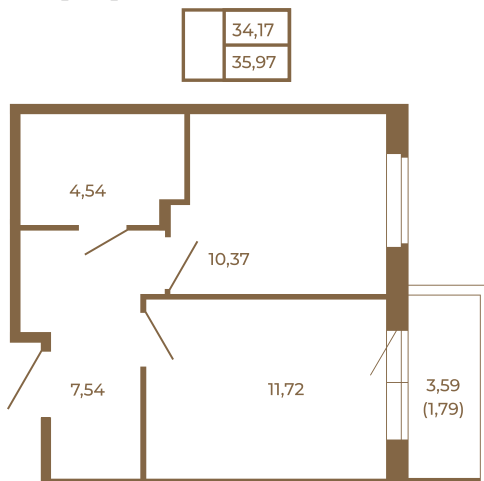

Таймс

Классическая однокомнатная квартира 36 кв. м.

План квартиры с мебелью

План квартиры без мебели

Расположение квартиры на этаже

Адрес дома:

Россия, Ленинградская область, Всеволожский район, Сертолово, микрорайон Чёрная Речка

Площадь, кв.м. **35.97**

Жилая, кв.м. **10.1**

Корпус **1**

Этаж **3**

Стоимость:

7 625 640 руб.

(812) 335-0-214