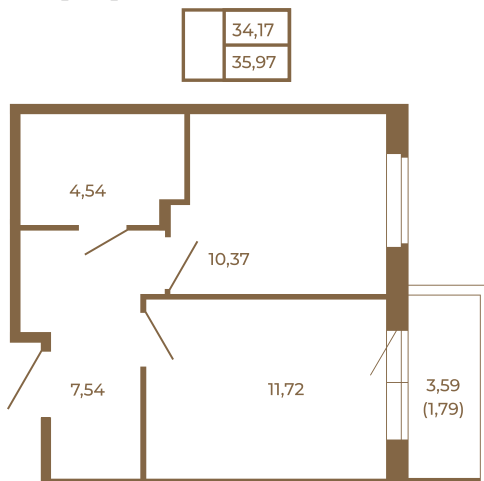

Таймс

Классическая однокомнатная квартира 36 кв. м.

План квартиры с мебелью

План квартиры без мебели

Расположение квартиры на этаже

Адрес дома:

Россия, Ленинградская область, Всеволожский район, Сертолово, микрорайон Чёрная Речка

Площадь, кв.м. **35.97**

Жилая, кв.м. **10.2**

Корпус **1**

Этаж **2**

Стоимость:

7 625 640 руб.

(812) 335-0-214