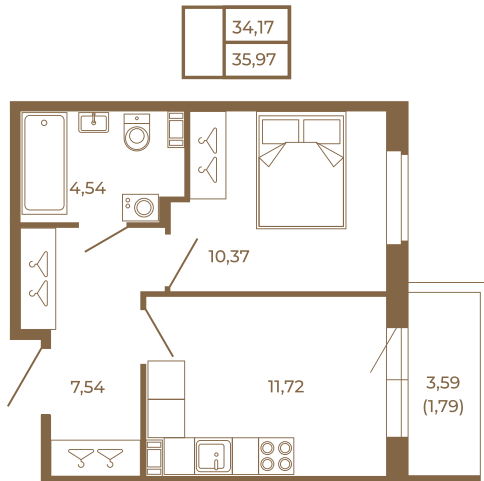

Таймс

Классическая однокомнатная квартира 36 кв. м.

План квартиры с мебелью

План квартиры без мебели

Расположение квартиры на этаже

Адрес дома:

Россия, Ленинградская область, Всеволожский район, Сертолово, микрорайон Чёрная Речка

Площадь, кв.м. **35.97**

Жилая, кв.м. **10.2**

Корпус **1**

Этаж **2**

Стоимость:

7 625 640 руб.

(812) 335-0-214