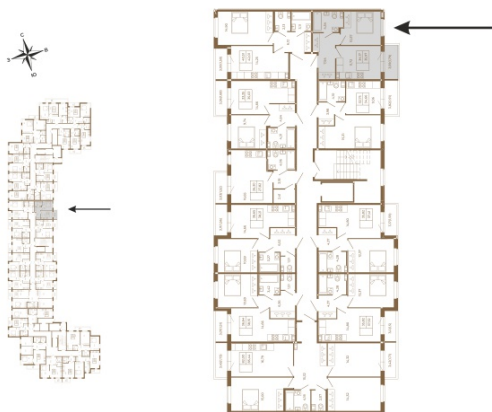

Таймс

Классическая однокомнатная квартира 36 кв. м.

План квартиры с мебелью

План квартиры без мебели

Расположение квартиры на этаже

Адрес дома:

Россия, Ленинградская область, Всеволожский район, Сертолово, микрорайон Чёрная Речка

Площадь, кв.м. **35.97**

Жилая, кв.м. **10.2**

Корпус **1**

Этаж **2**

Стоимость:

7 625 640 руб.

(812) 335-0-214