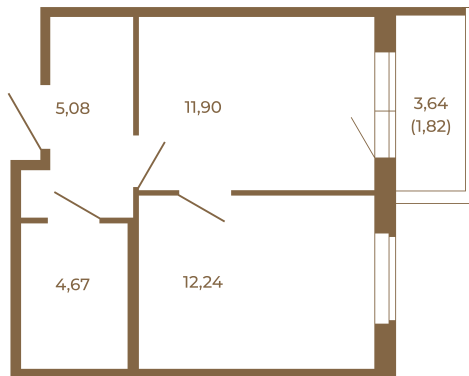

Таймс

Квартира-трансформер. Квартира может быть как однокомнатной, так и просторной студией

План квартиры с мебелью

| |
|-------|
| 33,89 |
| 35,71 |

План квартиры без мебели

| |
|-------|
| 33,89 |
| 35,71 |

Расположение квартиры на этаже

Адрес дома:

Россия, Ленинградская область, Всеволожский район, Сертолово, микрорайон Чёрная Речка

Площадь, кв.м. **35.71**

Жилая, кв.м. **12.24**

Корпус **1**

Этаж **4**

Стоимость: