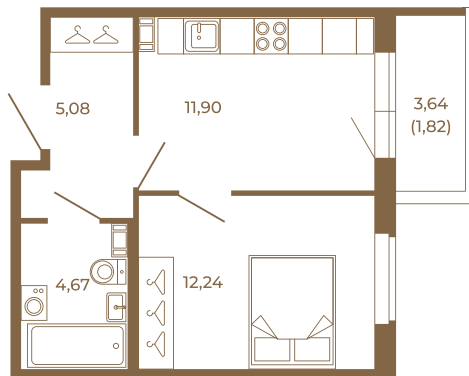

Таймс

Квартира-трансформер. Квартира может быть как однокомнатной, так и просторной студией

План квартиры с мебелью

| |
|-------|
| 33,89 |
| 35,71 |

План квартиры без мебели

| |
|-------|
| 33,89 |
| 35,71 |

Расположение квартиры на этаже

Адрес дома:

Россия, Ленинградская область, Всеволожский район, Сертолово, микрорайон Чёрная Речка

Площадь, кв.м. **35.71**

Жилая, кв.м. **12.24**

Корпус **1**

Этаж **4**

Стоимость: