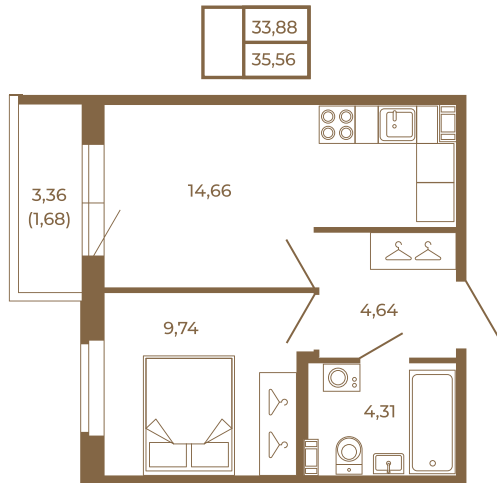

Таймс

Удобная однокомнатная квартира 35 кв. м.

План квартиры с мебелью

План квартиры без мебели

Расположение квартиры на этаже

Адрес дома:

Россия, Ленинградская область, Всеволожский район, Сертолово, микрорайон Чёрная Речка

Площадь, кв.м. **35.56**

Жилая, кв.м. **9.7**

Корпус **1**

Этаж **1**

Стоимость:

7 289 800 руб.

(812) 335-0-214