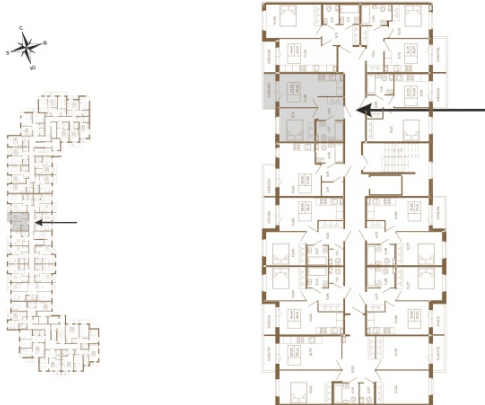

Таймс

Удобная однокомнатная квартира 35 кв. м.

План квартиры с мебелью

План квартиры без мебели

Расположение квартиры на этаже

Адрес дома:

Россия, Ленинградская область, Всеволожский район, Сертолово, микрорайон Чёрная Речка

Площадь, кв.м. **35.56**

Жилая, кв.м. **9.7**

Корпус **1**

Этаж **1**

Стоимость:

7 289 800 руб.

(812) 335-0-214