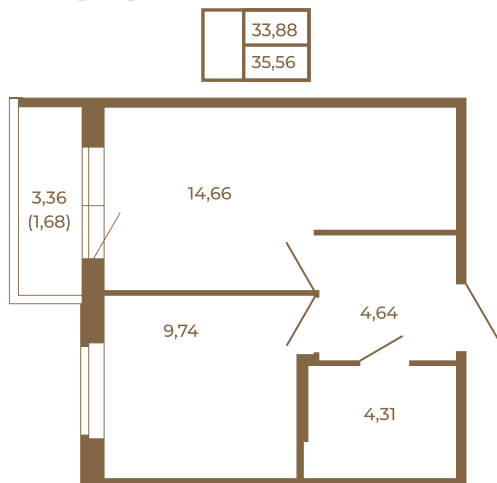

Таймс

Удобная однокомнатная квартира 35 кв. м.

План квартиры с мебелью

План квартиры без мебели

Расположение квартиры на этаже

Адрес дома:

Россия, Ленинградская область, Всеволожский район, Сертолово, микрорайон Чёрная Речка

Площадь, кв.м. **35.56**

Жилая, кв.м. **9.7**

Корпус **1**

Этаж **1**

Стоимость:

7 289 800 руб.

(812) 335-0-214